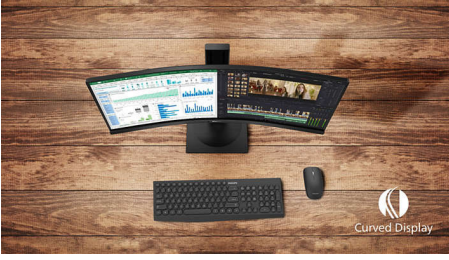

### Üstün Görüntü Kalitesi

- Zengin siyah ayrıntılar için SmartContrast
- Canlı, ayrıntılı görüntüler için 16:9 Full HD ekran
- VA ekran harika görüntüler ve geniş izleme açıları sunar
- Oyuncular için optimize edilmiş SmartImage game modu
- AMD FreeSync™ teknolojisiyle sorunsuz oyun deneyimi

# PHILIPS

Full HD Kıvrımlı LCD monitör  
E Line 68,6 cm (27 inç), 1920 x 1080 (Full HD)

### Kıvrımlı ekran tasarımı

Masaüstü monitörler, kıvrımlı tasarıma uyacak şekilde kişisel bir kullanıcı deneyimi sunar. Kıvrımlı ekran çok yoğun hissedilmeyen ancak hoş bir gerçekçi deneyim sunarak masanızın tam merkezinde hissetmenize olanak tanır.