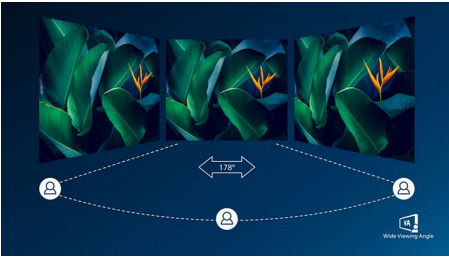

VA ekran

Philips VA LED ekranda kullanılan çok alanlı dikey hizalama teknolojisi, son derece yüksek statik kontrast oranları sayesinde ekstra parlak ve canlı görüntüler sağlar. Standart ofis uygulamalarının kolaylıkla kullanılabilmesinin yanı sıra özellikle fotoğraf, web'de gezinme, film, oyun ve zorlu grafik uygulamaları için idealdir. Optimize edilmiş piksel yönetim teknolojisi 178/178 derece ekstra geniş izleme açısı sağlayarak net görüntüler verir.