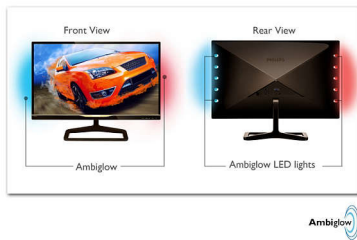

Istaknute značajke

Ambiglow

Ambiglow dodaje novu dimenziju doživljaju gledanja. Inovativna tehnologija Ambiglow vizualno povećava zaslon stvarajući krug svjetlosti na zidu sa stražnje strane monitora. Brzi procesor analizira sadržaj ulazne slike i konstantno prilagođava boju i svjetlinu emitiranog svjetla sukladno slici na zaslonu. Korisniku prilagođene opcije omogućavaju prilagodbu osvjetljenja i pomažu u smanjenju naprezanja očiju. Naročito pogodna za gledanje filmova, sportskih sadržaja ili igranje 2D ili 3D igara, značajka Ambiglow tvrtke Philips pruža jedinstven i prožimajući doživljaj gledanja.

Smart Bias svjetlo

Način rada Smart Bias osvjetljenja omogućava uživanje u optimalnoj kvaliteti slike uz udobnost prilikom gledanja. U mračnoj prostoriji zjenice se šire i sužavaju sukladno slikama koje se konstantno izmjenjuju, što može dovesti do sindroma računalnog vida. Smart Bias svjetlo omogućava stvaranje kruga statičnog mekog bijelog svjetla od 6500 K na zidu oko monitora. Naročito je pogodno osobama koje dugo vremena provode ispred zaslona jer ne samo da pomaže u smanjenju naprezanja i zamora očiju nego i eliminira odbljesak i odsjaj od sobne rasvjete, poboljšavajući percepciju omjera kontrasta i detalja slike te održavajući ispravnu percepciju boja