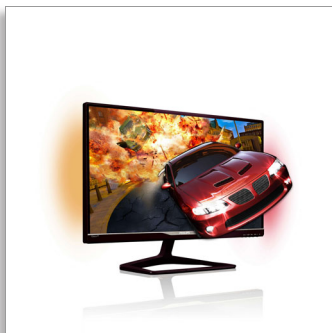

Philips Brilliance  
LCD monitor sa  
značajkom Ambiglow

**Gioco**  
68,6 cm (27")  
3D Ambiglow zaslon

**278G4DHSD**

## Briljantni Ambiglow zaslon

za prožimajući doživljaj 3D igranja

Poboljšajte doživljaj igranja ovim legendarnim Gioco 3D zaslonom tvrtke Philips sa značajkom Ambiglow. Stvarajući krug svjetlosti na zidu usklađen sa slikom, inovativni Ambiglow vizualno povećava zaslon i pruža doista prožimajući 3D doživljaj