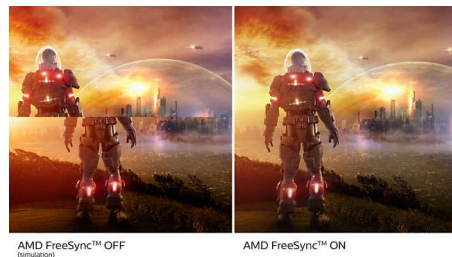

Utrolig jevn spilling

Når du spiller, skal det ikke stå mellom hakkete spilling eller dårlig bildeoppløsning. Med den nye Philips-skjermen trenger det ikke være slik.

328E9FJAB/00

Få jevn ytelse uten bildeartefakter ved så å si alle ramme-hastigheter med AMD FreeSync™-teknologi, rask oppdatering og superrask responstid.