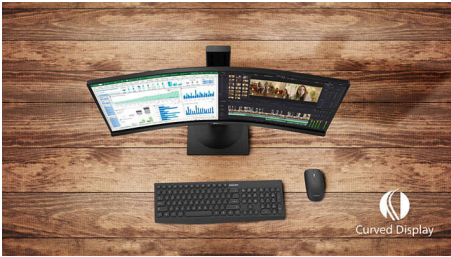

Philips
Buet LCD-skjerm med
Ultra Wide-Color

E-serien

32 (31,5" / 80 cm diag.)
2560 x 1440 (QHD)

328E9FJAB

Fantastiske farger, oppslukende opplevelse

med krystallklare detaljer

Bli oppslukt av Philips Curved-skjermene. Den buede skjermen på 32" i E-serien gir deg en svært oppslukende opplevelse med en fantastisk, krystallklar QHD-bildekvalitet. Ultra Wide-Color har en fargekvalitet som gir liv til bildene.

Funksjoner utformet til deg

- DisplayPort-tilkobling for best mulig visuelle effekter
- HDMI sikrer universelle digitale tilkoblingsmuligheter
- Innebygde stereohøytalere for multimedier
- Mindre slitsomt for øynene med flimringsfri teknologi
- LowBlue-modusen er behagelig for øynene
- Smal ramme for et sømløst utseende

PHILIPS

Buet LCD-skjerm med Ultra Wide-Color
E-serien 32 (31,5" / 80 cm diag.), 2560 x 1440 (QHD)

Høydepunkter

Skjerm med buet design

Skjermene til stasjonære datamaskiner gir en personlig brukeropplevelse, og derfor passer en buet design svært godt. Den buede skjermen er både behagelig å se på og har en oppslukende effekt rettet mot deg som sitter rett foran skjermen.

VA-skjerm

VA LED-skjermen fra Philips bruker avansert multidomeneteknologi for vertikal justering

som gir deg svært høye, statiske kontrastforhold for ekstra levende og klare bilder. Mens vanlige kontorprogrammer brukes enkelt, passer den svært godt til bilder, nettsurfing, filmer, spill og krevende grafiske programmer. Den optimaliserte pikselhåndteringsteknologien gir 178/178-graders visning i ekstra vid vinkel, noe som gir skarpe bilder.