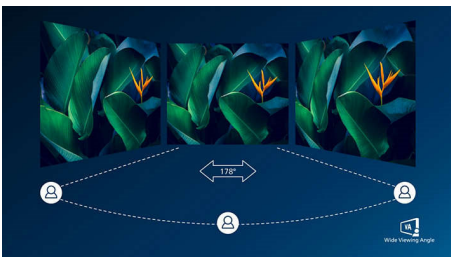

PHILIPS

Buet LCD-skjerm med Ultra Wide-Color
E-serien 32 (31,5" / 80 cm diag.), 2560 x 1440 (QHD)

Høydepunkter

Skjerm med buet design

Skjermene til stasjonære datamaskiner gir en personlig brukeropplevelse, og derfor passer en buet design svært godt. Den buede skjermen er både behagelig å se på og har en oppslukende effekt rettet mot deg som sitter rett foran skjermen.

Ultra Wide-Color-teknologi

Ultra Wide-Color-teknologien gir et bredere fargespekter som skaper et klarere bilde. Ultra Wide-Color med bredere fargegamut produserer mer naturlige grønnfarger, livlige rødfarger og dypere blåfarger. Gi medieunderholdning, bilder og til og med produktivitet mer levende og klare farger med Ultra Wide-Color-teknologi.

VA-skjerm

VA LED-skjermen fra Philips bruker avansert multidomeneteknologi for vertikal justering

som gir deg svært høye, statiske kontrastforhold for ekstra levende og klare bilder. Mens vanlige kontorprogrammer brukes enkelt, passer den svært godt til bilder, nettsurfing, filmer, spill og krevende grafiske programmer. Den optimaliserte pikselhåndteringsteknologien gir 178/178-graders visning i ekstra vid vinkel, noe som gir skarpe bilder.

Svært smal ramme

De nye skjermene fra Philips har svært smale rammer, noe som gir minimalt med distraksjoner og maksimal visningsstørrelse. Skjermene med den svært smale rammen er spesielt godt egnet for flervisning eller hellende oppsett som spill, grafisk design og profesjonelle programmer, og du får følelsen av at du bruker én stor skjerm.