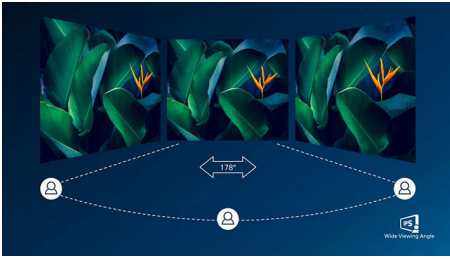

Ympäristön hyväksi päivästä toiseen.

- Ympäristöystävällinen näyttö ei sisällä elohopeaa

Loistava kuvanlaatu

- SmartContrast: uskomattoman tarkat mustan yksityiskohdat
- IPS-LED-laajakuvatekniikalla tarkka kuva ja värit
- Terävät 2 560 x 1 440 -kokoiset kuvat Quad HD -tekniikan ansiosta
- Pelaamiseen optimoitu SmartImage-tila
- Vaivatonta ja sujuvaa pelaamista AMD FreeSync™ -tekniikan ansiosta

PHILIPS

LCD-näyttö
E Line 27" (68,6 cm), 2560 x 1440 (QHD)

Kohokohdat

IPS-tekniikka

IPS-näyttöjen edistyneen tekniikan ansiosta saat erittäin laajat 178/178 asteen katselukulmat, jotka mahdollistavat näytön katsomisen lähes mistä tahansa katselusuunnasta. Tavanomaisista TN-näytöistä poiketen IPS-näytöissä on erittäin terävä kuva ja elävät värit. Niinpä ne ovat ihanteellisia valokuvien ja elokuvien katseluun, Internetin selaamiseen sekä tarkkaa värien erottelua ja yhtenäistä kirkkautta vaativien ammattisovellusten käyttöön.

Terävät kuvat

Nämä Philips-näytöt näyttävät Quad HD -tekniikan ansiosta entistä terävämpää 2560 x 1440- ja 2560 x 1080 -kokoista Crystalclear-kuvaa. Tehokkaiden näyttöpaneelien, suuren pikselimäärän ja tehokkaiden kuvanlähteiden – kuten USB-C, Displayport ja HDMI – ansiosta uudet näytöt saavat kuvat ja grafiikan heräämään eloon. Saat terävät Crystalclear-kuvat käyttöösi myös vaativissa ammattisovelluksissa, kuten CAD-CAM-ratkaisuissa, 3D-grafiikkaohjelmissa ja monimutkaisissa laskentatuloissa.