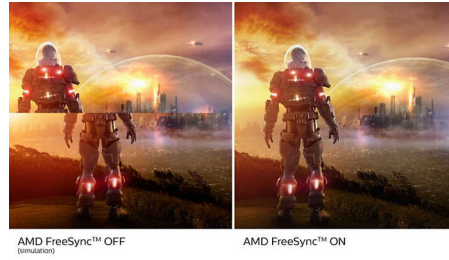

Huipputarkkaa pelaamista

Pelattessa ei pitäisi joutua tekemään kompromisseja. Tästä pitää huolen Philipsin uusi näyttö. AMD FreeSync™ -tekniikka takaa sujuvan ja häiriöttömän suorituskyvyn, näytön nopean päivityksen ja huippulyhyet vasteajat lähes kaikilla kuvanopeuksilla.