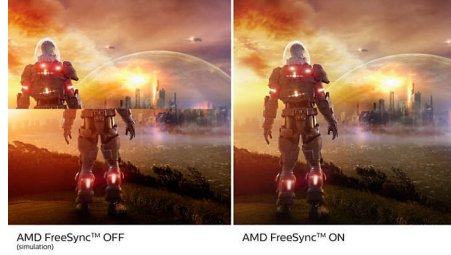

Her açıdan kusursuz bir oyun deneyimi

Yeni Philips monitör sayesinde oyun oynarken dalgalanan veya karelerin bozulduğu bir oyun deneyimi arasında seçim yapmak zorunda kalmazsınız. Sorunsuz, hızlı yenileme ve ultra hızlı tepki süresi sunan AMD FreeSync™ teknolojisiyle neredeyse tüm kare hızlarında akıcı, parazitsiz performansın tadını çıkarın.