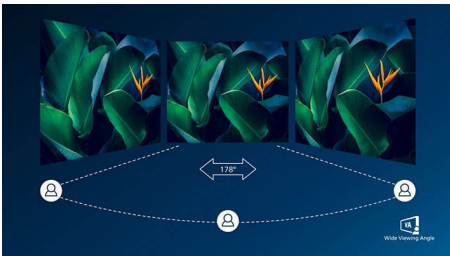

PHILIPS

Buet LCD-skærm i Full HD
E Line 24 (23,6"/59,9 cm diag.), 1920 x 1080 (Full HD)

Vigtigste nyheder

Buet displaydesign

Computerskærme tilbyder en personlig oplevelse, som passer meget godt til et buet design. Den buede skærm giver en behagelig og samtidigt fordybende effekt, der sætter dig i centrum ved dit bord.

VA-skærm

Philips VA LED-skærm bruger en avanceret vertikal multidomæne-tilpasningsteknologi, som giver dig meget høje statiske kontrastforhold og ekstra levende og klare billeder. Standardkontoropgaver klares nemt, og den er især meget velegnet til fotos, internetsurfing, film, spil og krævende grafiske opgaver. Den optimerede pixelhåndteringsteknologi giver dig en ekstra bred visningsvinkel på 178/178 grader, så du får skarpe billeder.

16:9 Full HD-skærm

Billedkvalitet betyder noget. Normale skærme leverer kvalitet, men du forventer mere. Denne skærm har en forbedret Full HD 1920 x 1080-opløsning. Med Full HD får du

knivskarpe detaljer parret med høj lysstyrke, utrolig kontrast og realistiske farver, så du kan forvente et livagtigt billede.