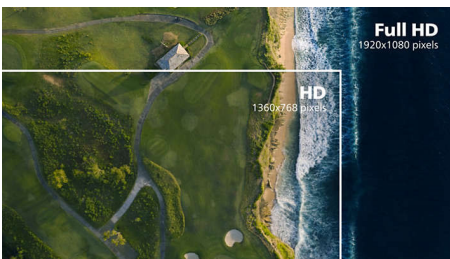

16:9 Full HD-skærm

Billedkvalitet betyder noget. Normale skærme leverer kvalitet, men du forventer mere. Denne skærm har en forbedret Full HD 1920 x 1080-opløsning. Med Full HD får du

knivskarpe detaljer parret med høj lysstyrke, utrolig kontrast og realistiske farver, så du kan forvente et livagtigt billede.