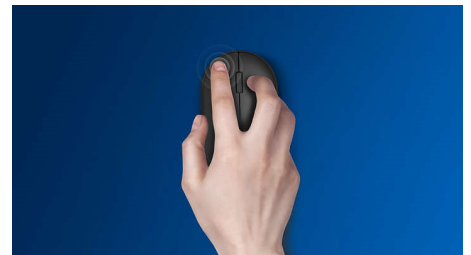

Knapper som tåler millioner av klikk

Holdbare knapper som tåler millioner av klikk

Utgivelsesdato
2024-04-25

Versjon: 3.0.1

EAN: 87 12581 77038 9

© 2024 Koninklijke Philips N.V.
Alle rettigheter forbeholdt.

Spesifikasjonene kan endres uten varsel. Varemerker tilhører Koninklijke Philips N.V. eller deres respektive eiere.

www.philips.com