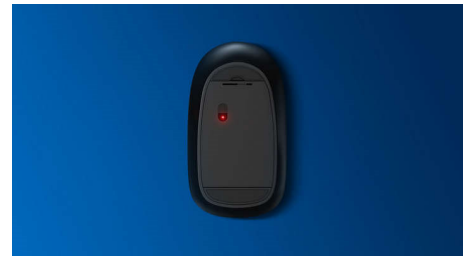

Jevn optisk sporing

Optisk sporing med høy oppløsning for jevn kontroll