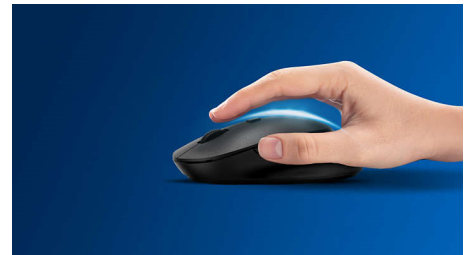

Komfortabelt, ergonomisk design

Ergonomisk musedesign for komfortabel bruk