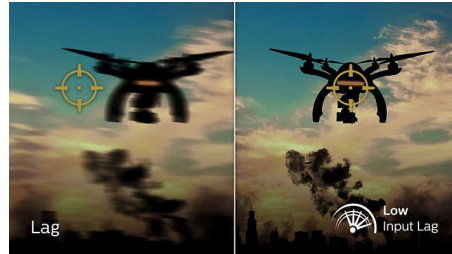

Кратко закъснение при въвеждане

Закъснението при въвеждане е количеството време, което изминава от извършването на действие чрез свързани устройства и виждането на резултата на екрана. Краткото закъснение при въвеждане намалява времето забавяне между въвеждането на команда от вашите устройства към монитора. Силно подобрете играенето на видеоигри, които изискват бърза реакция, което ще бъде особено важно за този, който играе забързани конкурентни игри.