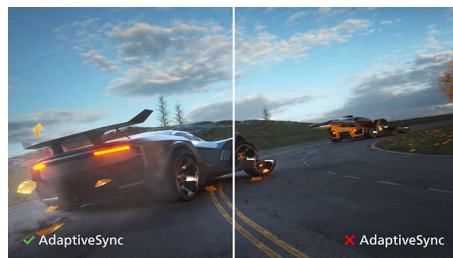

Технология Adaptive-Sync

Вам больше не нужно выбирать между разрывами изображения и задержкой

кадров во время игрового процесса. Технология адаптивной синхронизации Adaptive-Sync обеспечивает плавный вывод изображения без помех практически при любой частоте кадров и малое время отклика.