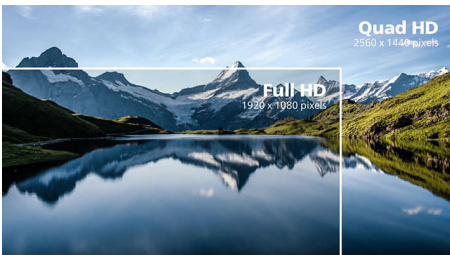

Кристалльно чистое изображение

Эти мониторы Philips обеспечивают кристалльно чистое изображение с разрешением Quad HD 2560 x 1440 или 2560 x 1080 пикселей. Дисплеи оснащены высокопроизводительными панелями с высокой плотностью пикселей и широкополосными портами подключения (среди которых USB-C, DisplayPort, HDMI), благодаря чему изображения и графика буквально оживают на глазах. Дисплеи Philips обеспечат кристалльно чистое изображение всем и каждому: и взыскательным профессионалам,