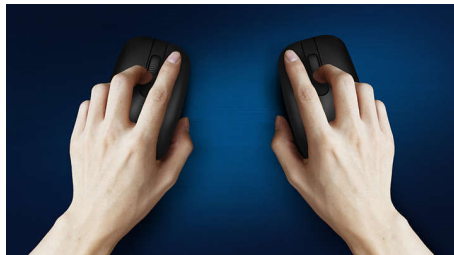

Obojeročna zasnova miške

Obojeročna zasnova miške za udobno uporabo tako v levici kot desnici