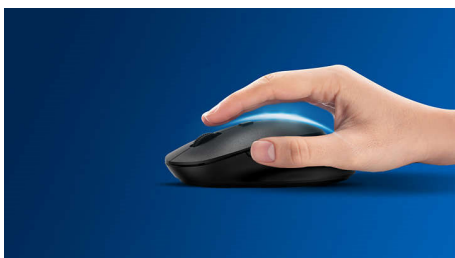

Udobna ergonomska zasnova

Udobna ergonomska zasnova miške daje odličen občutek