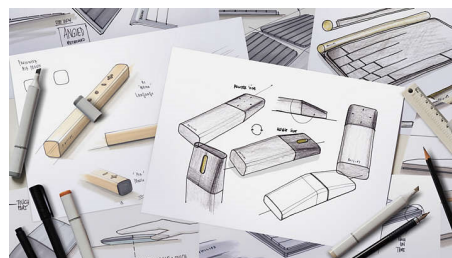

- Peles forma lieliski pieguļ gan labajā, gan kreisajā rokā
- Ērta ergonomiska peles konstrukcija lieliskai sajūtai
- Augstas izšķirtspējas optiskā sekošana vienmērīgai vadībai

PHILIPS

Pele ar vadu
4 pogas USB vada savienojums, Optisks sensors

SPK7204/00

Izceltie produkti

Vienmērīga optiskā sekošana

Augstas izšķirtspējas optiskā sekošana vienmērīgai vadībai

Ērta ergonomiska konstrukcija

Ērta ergonomiska peles konstrukcija lieliskai sajūtai

Peles konstrukcija lietošanai gan ar labo, gan kreiso roku

Peles forma lieliski pieguļ gan labajā, gan kreisajā rokā

Pogas kalpo miljoniem klikšķu

Pogu izturība kalpo miljoniem klikšķu

Standarts Plug and Play

Vienkārša Plug and Play pele ar USB vada savienojumu

Unikāla stilīga konstrukcija

Izmēri

- Izmēri (G x P x A): 110,03 × 57,4 × 29,7 mm
- Svars: 62,2 g

Tehniskā specifikācija

- Pogas: 4 pogas

- Pārklājums veids: Matēta
- Savienojamība: USB 2.0 vada savienojums
- Konstrukcijas veids: Ergonomisks dizains
- Nepieciešamais draiveris: Draiveris nav nepieciešams
- Optiskā sensora precizitāte: 1000/1600 DPI, 2 DPI regulēšanas līmeņi
- Produkta veids: Pele ar vadu
- Lietošanas roka: Kreisajai un labajai rokai