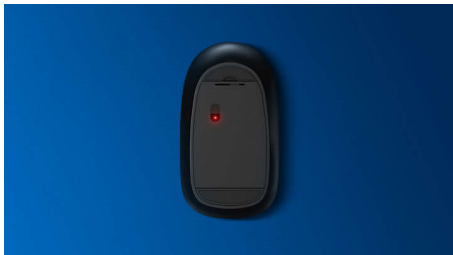

Philips 200 Series
Pele ar vadu

4 pogas
USB vada savienojums
Optisks sensors

SPK7204

Paredzēta jūsu darbam

Ērta pele, kas pieguļ rokai un lieliski der jūsu somā – šai parocīgajai pelei ir ērta vadu pārvaldība, un tai ir optisks sensors, kas to ļauj lietot uz vairuma virsmu.

- Peles forma lieliski pieguļ gan labajā, gan kreisajā rokā
- Ērta ergonomiska peles konstrukcija lieliskai sajūtai
- Augstas izšķirtspējas optiskā sekošana vienmērīgai vadībai

PHILIPS

Pele ar vadu
4 pogas USB vada savienojums, Optisks sensors

SPK7204/00

Izceltie produkti

Vienmērīga optiskā sekošana

Augstas izšķirtspējas optiskā sekošana vienmērīgai vadībai

Ērta ergonomiska konstrukcija

Ērta ergonomiska peles konstrukcija lieliskai sajūtai

Peles konstrukcija lietošanai gan ar labo, gan kreiso roku

Peles forma lieliski pieguļ gan labajā, gan kreisajā rokā

Pogas kalpo miljoniem klikšķu

Pogu izturība kalpo miljoniem klikšķu

Standarts Plug and Play

Vienkārša Plug and Play pele ar USB vada savienojumu

Unikāla stilīga konstrukcija