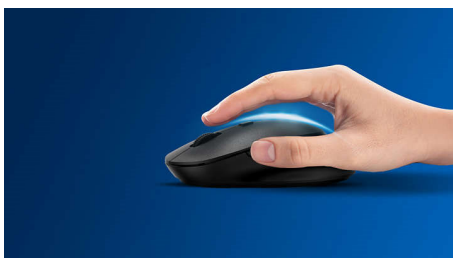

Philips 200 Series
Pele ar vadu

4 pogas
USB vada savienojums
Optisks sensors

SPK7204

Paredzēta jūsu darbam

Ērta pele, kas pieguļ rokai un lieliski der jūsu somā – šai parocīgajai pelei ir ērta vadu pārvaldība, un tai ir optisks sensors, kas to ļauj lietot uz vairuma virsmu.

- Peles forma lieliski pieguļ gan labajā, gan kreisajā rokā
- Ērta ergonomiska peles konstrukcija lieliskai sajūtai
- Augstas izšķirtspējas optiskā sekošana vienmērīgai vadībai

PHILIPS

Pele ar vadu
4 pogas USB vada savienojums, Optisks sensors

SPK7204/00

Izceltie produkti

Vienmērīga optiskā sekošana

Augstas izšķirtspējas optiskā sekošana vienmērīgai vadībai

Ērta ergonomiska konstrukcija

Ērta ergonomiska peles konstrukcija lieliskai sajūtai

Peles konstrukcija lietošanai gan ar labo, gan kreiso roku

Peles forma lieliski pieguļ gan labajā, gan kreisajā rokā

Pogas kalpo miljoniem klikšķu

Pogu izturība kalpo miljoniem klikšķu

Standarts Plug and Play

Vienkārša Plug and Play pele ar USB vada savienojumu

Unikāla stilīga konstrukcija