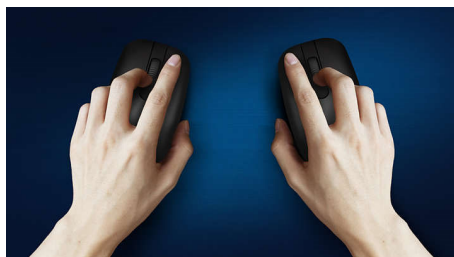

Philips 200 Series
Pele ar vadu

4 pogas
USB vada savienojums
Optisks sensors

SPK7204

Paredzēta jūsu darbam

Ērta pele, kas pieguļ rokai un lieliski der jūsu somā – šai parocīgajai pelei ir ērta vadu pārvaldība, un tai ir optisks sensors, kas to ļauj lietot uz vairuma virsmu.

- Peles forma lieliski pieguļ gan labajā, gan kreisajā rokā
- Ērta ergonomiska peles konstrukcija lieliskai sajūtai
- Augstas izšķirtspējas optiskā sekošana vienmērīgai vadībai

PHILIPS

Pele ar vadu
4 pogas USB vada savienojums, Optisks sensors

SPK7204/00

Izceltie produkti

Vienmērīga optiskā sekošana

Augstas izšķirtspējas optiskā sekošana vienmērīgai vadībai

Ērta ergonomiska konstrukcija

Ērta ergonomiska peles konstrukcija lieliskai sajūtai

Peles konstrukcija lietošanai gan ar labo, gan kreiso roku

Peles forma lieliski pieguļ gan labajā, gan kreisajā rokā

Pogas kalpo miljoniem klikšķu

Pogu izturība kalpo miljoniem klikšķu

Standarts Plug and Play

Vienkārša Plug and Play pele ar USB vada savienojumu

Unikāla stilīga konstrukcija