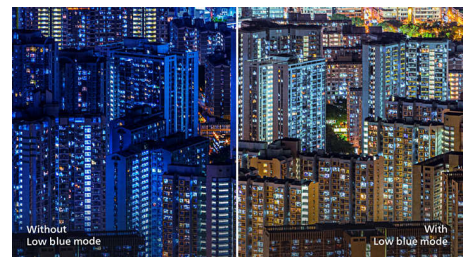

Režim LowBlue

Studie ukázaly, že stejně tak, jako mohou ultrafialové paprsky způsobit poškození oka, mohou postupem času poškození oka a zhoršení zraku způsobovat i krátkovlnné paprsky modrého světla z displejů LED. Režim Philips LowBlue myslí na naše zdraví a s využitím inteligentní softwarové technologie škodlivé krátkovlnné modré světlo omezuje.