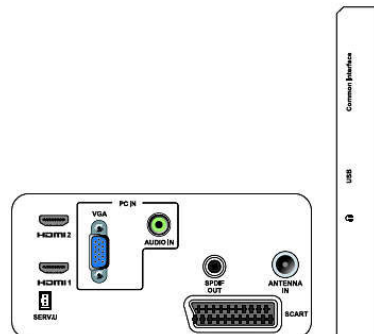

Sonido

- Potencia de salida (RMS): 6 W (3 W + 3 W)
- Optimización del sonido: Sonido inteligente, Surround
- Sistema de sonido: Mono, Estéreo, Nicam estéreo

Soporte

- Inclinación: 0/+15 grado

Potencia

- Red eléctrica: 100-240 V de CA, 50-60 Hz
- Modo desactivado: 0,3 W (típ.)
- En modo: 30 W (típ.)/45 W (máx.)
- Modo de espera: 0,3 W (típ.)
- Temperatura ambiente: 5 °C a 40 °C

Resolución de pantalla compatible

- Formatos informáticos: 1920 x 1080 óptimo, 60 Hz
- Formatos de vídeo: 480i, 60 Hz, 480p, 60 Hz, 576i, 50 Hz, 576p, 50 Hz, 720p, 50, 60 Hz, 1080i, 50, 60 Hz, 1080p, 24, 50, 60 Hz

Dimensiones

- Producto con soporte (mm): 511 x 368 x 174 mm
- Embalaje en mm (an. x al. x prof.): 565 x 434 x 116 mm
- Producto sin soporte (mm): 511 x 317 x 47 mm

Peso

- Producto con embalaje (kg): 4,85 kg
- Producto con soporte (kg): 3,58 kg
- Producto sin soporte (kg): 3,35 kg

Sintonizador/recepción/transmisión

- Entrada de antena: Coaxial de 75 ohmios (IEC75)
- Bandas del sintonizador: Hiperbanda, Canal S, UHF, VHF
- Sistema de TV: PAL I, PAL B/G, PAL D/K, SECAM B/G, SECAM D/K, SECAM L/L'
- Reproducción de vídeo: NTSC, PAL, SECAM
- Pantalla del sintonizador: PLL
- Televisión digital: DVB-C, DVB-T
- Compatible con MPEG-2, MPEG-4
- CI/CI+: sí (clave CI+ grabada en el equipo)
- MHEG-5

Accesorios

- Accesorios incluidos: Cable de alimentación,

Mando a distancia (con pila), Guía de inicio rápido, Manual del usuario, Cable VGA

Fecha de emisión
2024-04-08

Versión: 1.0.1

EAN: 87 12581 66898 3

© 2024 Koninklijke Philips N.V.
Todos los derechos reservados.

Las especificaciones están sujetas a cambios sin previo aviso. Las marcas registradas son propiedad de Koninklijke Philips N.V. o de sus propietarios respectivos.

www.philips.com