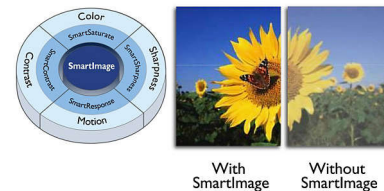

SmartPicture

SmartPicture es una exclusiva y vanguardista tecnología de Philips que analiza el contenido que aparece en tu pantalla y te proporciona un rendimiento de pantalla optimizado. La sencilla interfaz te permite seleccionar varios modos, como el de oficina, imagen, entretenimiento, ahorro, etc., para adaptarse a la aplicación en uso. En función de la selección, SmartPicture optimiza dinámicamente el contraste, la saturación del color y la nitidez de las imágenes y los vídeos para obtener un rendimiento de pantalla inmejorable. La opción del modo de ahorro te ofrece un mayor ahorro de energía. Todo ello en tiempo real y con sólo pulsar un botón.

SmartSound

SmartSound te permite seleccionar distintos modos, como Película, Juegos, Música, etc., con los que se activan automáticamente las frecuencias predefinidas que mejoran el sonido dependiendo de la función