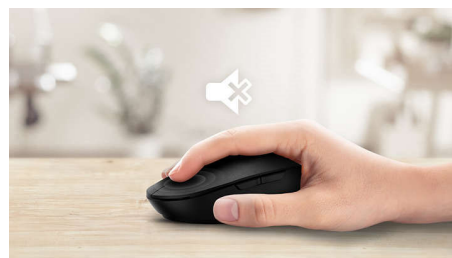

Tichý design

- Redukce cvakání znamená tišší a pohodlnější práci

Pokročilá technologie pro dokonalý výkon

- Až 1 200 DPI

Komfortní a přesné ovládání

- Tvar myši uzpůsobený pro levou i pravou ruku přináší skvělý pocit
- Pohodlné a ergonomické provedení myši přináší skvělý pocit
- Plynulé ovládání díky optickému sledování pohybu s vysokým rozlišením

Přednosti

Plynulé optické sledování pohybu

Plynulé ovládání díky optickému sledování pohybu s vysokým rozlišením

Pohodlné a ergonomické provedení

Pohodlné a ergonomické provedení myši přináší skvělý pocit

Provedení myši uzpůsobené pro obě ruce

Tvar myši uzpůsobený pro levou i pravou ruku přináší skvělý pocit

Tlačítka vydrží miliony kliknutí

Díky své odolnosti vydrží tlačítka miliony kliknutí

SPK7207B/01

Plug-and-play

Jednoduchá kabelová připojení USB typu plug-and-play

Redukce cvakání

Redukce cvakání znamená tišší a pohodlnější práci

AŽ 1 200 DPI

Myš nabízí precizní sledování až 1 200 DPI s vysokým vyhlazováním a skvělou přesností.