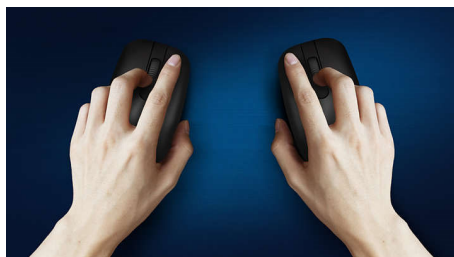

Tichý design

- Redukce cvakání znamená tišší a pohodlnější práci

Pokročilá technologie pro dokonalý výkon

- Až 1 200 DPI

Komfortní a přesné ovládání

- Tvar myši uzpůsobený pro levou i pravou ruku přináší skvělý pocit
- Pohodlné a ergonomické provedení myši přináší skvělý pocit
- Plynulé ovládání díky optickému sledování pohybu s vysokým rozlišením

Přednosti

Plynulé optické sledování pohybu

Plynulé ovládání díky optickému sledování pohybu s vysokým rozlišením

Pohodlné a ergonomické provedení

Pohodlné a ergonomické provedení myši přináší skvělý pocit

Provedení myši uzpůsobené pro obě ruce

Tvar myši uzpůsobený pro levou i pravou ruku přináší skvělý pocit

Tlačítka vydrží miliony kliknutí

Díky své odolnosti vydrží tlačítka miliony kliknutí

SPK7207B/01

Plug-and-play

Jednoduchá kabelová připojení USB typu plug-and-play

Redukce cvakání

Redukce cvakání znamená tišší a pohodlnější práci

AŽ 1 200 DPI

Myš nabízí precizní sledování až 1 200 DPI s vysokým vyhlazováním a skvělou přesností.