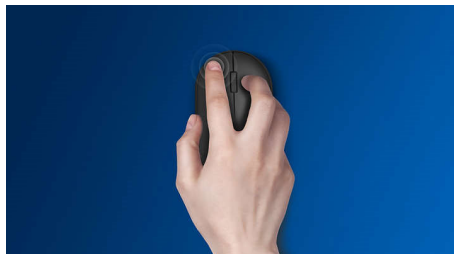

Tlačítka vydrží miliony kliknutí

Díky své odolnosti vydrží tlačítka miliony kliknutí

SPK7207B/01