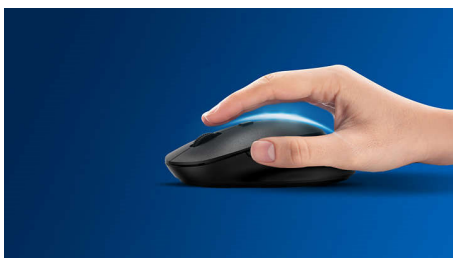

Tichý design

- Redukce cvakání znamená tišší a pohodlnější práci

Pokročilá technologie pro dokonalý výkon

- Až 1 200 DPI

Komfortní a přesné ovládání

- Tvar myši uzpůsobený pro levou i pravou ruku přináší skvělý pocit
- Pohodlné a ergonomické provedení myši přináší skvělý pocit
- Plynulé ovládání díky optickému sledování pohybu s vysokým rozlišením

Spolehlivost od společnosti Philips

- Díky své odolnosti vydrží tlačítka miliony kliknutí

System Plug and Play

- Jednoduchá kabelová připojení USB typu plug-and-play

PHILIPS

Kabelová myš
Systém Plug and Play Optický senzor, Tichý design

Přednosti

Plynulé optické sledování pohybu

Plynulé ovládání díky optickému sledování pohybu s vysokým rozlišením

Pohodlné a ergonomické provedení

Pohodlné a ergonomické provedení myši přináší skvělý pocit

Jednoduchá kabelová připojení USB typu plug-and-play

Redukce cvakání

Redukce cvakání znamená tišší a pohodlnější práci

AŽ 1 200 DPI

Myš nabízí precizní sledování až 1 200 DPI s vysokým vyhlazováním a skvělou přesností.