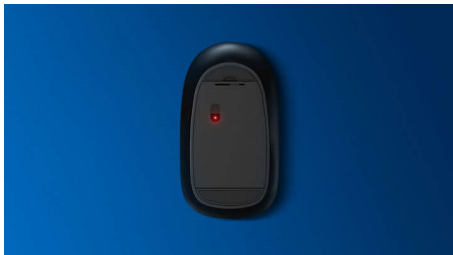

Tichý design

- Redukce cvakání znamená tišší a pohodlnější práci

Pokročilá technologie pro dokonalý výkon

- Až 1 200 DPI

Komfortní a přesné ovládání

- Tvar myši uzpůsobený pro levou i pravou ruku přináší skvělý pocit
- Pohodlné a ergonomické provedení myši přináší skvělý pocit
- Plynulé ovládání díky optickému sledování pohybu s vysokým rozlišením

Spolehlivost od společnosti Philips

- Díky své odolnosti vydrží tlačítka miliony kliknutí

System Plug and Play

- Jednoduchá kabelová připojení USB typu plug-and-play

PHILIPS

Kabelová myš
Systém Plug and Play Optický senzor, Tichý design

Přednosti

Plynulé optické sledování pohybu

Plynulé ovládání díky optickému sledování pohybu s vysokým rozlišením

Pohodlné a ergonomické provedení

Pohodlné a ergonomické provedení myši přináší skvělý pocit

Jednoduchá kabelová připojení USB typu plug-and-play

Redukce cvakání

Redukce cvakání znamená tišší a pohodlnější práci

AŽ 1 200 DPI

Myš nabízí precizní sledování až 1 200 DPI s vysokým vyhlazováním a skvělou přesností.