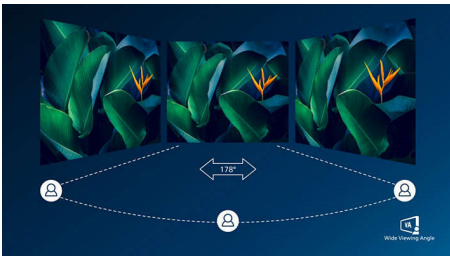

Kaareva muotoilu tuo kuvan lähelle

- Kaarevalla näytöllä vaikuttavampi kokemus

Loistava kuvanlaatu

- SmartContrast: uskomattoman tarkat mustan yksityiskohdat
- 16:9 Full HD -näyttö takaa tarkat yksityiskohdat
- VA-näyttö antaa upeat kuvat ja laajat katselukulmat
- Pelaamiseen optimoitu SmartImage-tila
- Vaivatonta ja sujuvaa pelaamista AMD FreeSync™ -tekniikan ansiosta

PHILIPS

Kohokohdat

Kaareva näyttö

Kaareva työpöytä näyttö tekee käyttökokemuksesta entistäkin henkilökohtaisemman, sillä se asettaa käyttäjän työpöydän keskipisteeseen. Voit uppoutua täysillä näytön tapahtumiin.

VA-näyttö

Philips VA -LED-näyttö käyttää edistynyttä monialueista pystykohdistusta, joka takaa erinomaisen staattisen kontrastisuhteen ja erittäin eloisan ja kirkkaan kuvan. Näyttö suoriutuu tavallisista toimistosovelluksista erinomaisesti, ja se sopii ihanteellisesti valokuvien ja elokuvien katseluun, internetin käyttöön, pelaamiseen ja vaativiin graafisiin sovelluksiin. Optimoidun pikselinhallinnan ansiosta näytössä on erittäin laaja 178/178 asteen katselukulma ja terävä kuva.