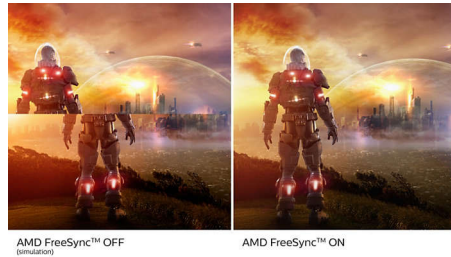

Huipputarkkaa pelaamista

Pelatussa ei pitäisi joutua tekemään kompromisseja. Tästä pitää huolen Philipsin uusi näyttö. AMD FreeSync™ -tekniikka takaa sujuvan ja häiriöttömän suorituskyvyn, näytön nopean päivityksen ja huippulyhyet vasteajat lähes kaikilla kuvanopeuksilla.