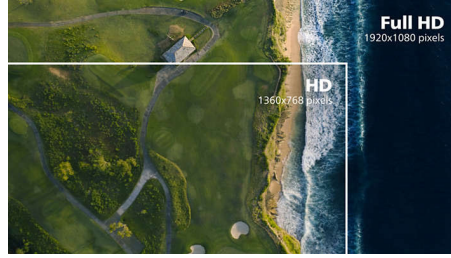

16:9 Full HD -näyttö

Kuvanlaatu vaikuttaa katselu-elämykseen. Tavalliset näytöt tuottavat kelvollista kuvaa, mutta miksi tyytyä siihen, kun voi nauttia yksityiskohtaisesta tarkkuudesta, kirkkaista sävyistä, upeasta kontrastista ja realistisista väreistä tehostetun Full HD 1920 x 1080 - tarkkuuden ansiosta.