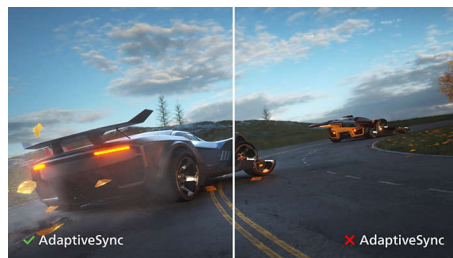

Adaptiv synkroniseringsteknologi

Når du spiller, skal det ikke stå mellom hakkete spilling eller dårlig bildeoppløsning. Få jevn ytelse uten bildeartefakter ved så å si alle rammehastigheter med adaptiv synkroniseringsteknologi, rask oppdatering og superrask responstid.