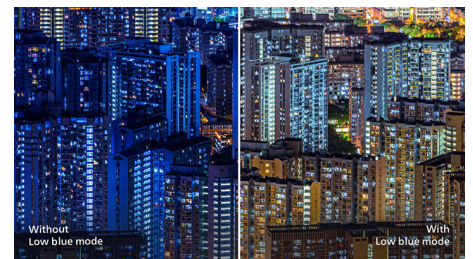

LowBlue-modus

På samme måte som UV-stråler kan forårsake øyeskader, har studier vist at blått lys med kort bølglengde fra LED-skjermer kan forårsake øyeskader og påvirke synet over tid. Philips LowBlue er utviklet for velvære og benytter seg av en intelligent programvareteknologi for å redusere skadelig blått lys med kort bølglengde.