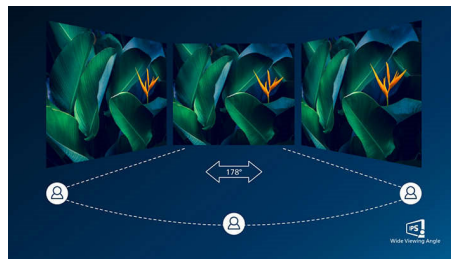

IPS-technologie

IPS-schermen maken gebruik van een geavanceerde technologie waardoor u kunt genieten van een extra brede kijkhoek van 178/178 graden. Hierdoor kunt u het scherm vanuit bijna elke hoek zien, zelfs in een draaimodus van 90 graden! De IPS-schermen bieden, in tegenstelling tot de normale TN-panelen, scherpe beelden met levendige kleuren. Niet alleen ideaal voor het bekijken van foto's, het afspelen van films en het surfen op internet, maar ook voor professionele toepassingen waarbij kleurnauwkeurigheid en constante helderheid zeer belangrijk is.