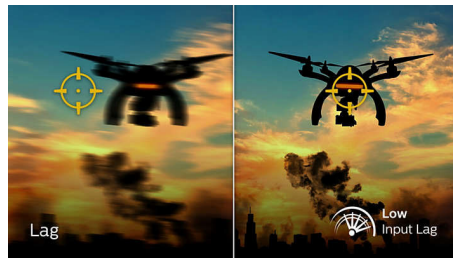

Malo kašnjenje ulaznog signala

Kašnjenje ulaznog signala vrijeme je između izvršavanja radnje na povezanim uređajima i prikaza rezultata na zaslonu. Malo kašnjenje ulaznog signala znači da je manje vremena potrebno između unosa naredbe na uređaju i prikaza rezultata na monitoru, čime se uvelike poboljšava doživljaj igranja igri koje su osjetljive na brze pokrete (naročito važno za one koji igraju brze, natjecateljske igre).

27M1N3500LS/00