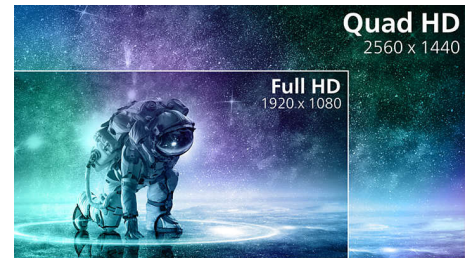

Crystalclear slika

Ovi zasloni tvrtke Philips pružaju Crystalclear, Quad HD sliku s 2560 x 1440 ili 2560 x 1080 piksela. Upotrebljavajući prednosti ploča odličnih radnih značajki s gusto raspoređenim pikselima, koje omogućuju širokopojasni izvori kao što su USB-C, Displayport, HDMI, ovi novi zasloni oživjet će vaše slike i grafike. Bilo da ste zahtjevan profesionalni korisnik koji treba izuzetno detaljne informacije za CAD-CAM rješenja, upotrebljavate aplikacije za 3D grafiku ili finansijski čarobnjak koji radi na golemim proračunskim tablicama, zasloni tvrtke Philips osigurat će vam Crystalclear sliku.

AMD
FreeSync
Premium

165Hz

Fast Response
1ms MPRT

Low Input Lag

Wide Viewing
Angle

Quad HD

Ultra Wide Color

Built-in Speaker

Flicker-free