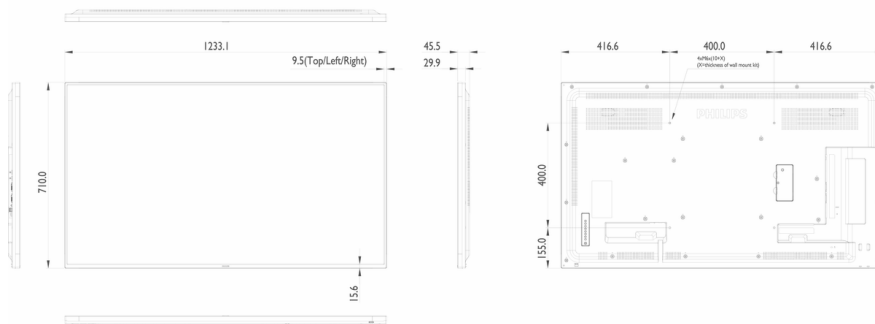

Prevádzkové podmienky

- Rozsah teploty (prevádzkový): 0 – 40 °C
- Rozsah teploty (uskladnenia): -20 – 60 °C
- Relatívna vlhkosť: 20 – 80 %
- Nadmorská výška: 0 – 3000 m
- MTBF: 50 000 hodina(y)

Zvuk

- Vstavané reproduktory: 2 x 10 W RMS

Príslušenstvo

- Dodávané príslušenstvo: Diaľkové ovládanie, Batérie pre diaľkové ovládanie, Stručná príručka

spustenia, RS232 kábel, Napájací kábel striedavého prúdu (AC)

- Stojan: Univerzálny stojan (veľký) (voliteľné)
- Voliteľné príslušenstvo: Súprava na kalibráciu farieb (CCK4602)

Multimediálne aplikácie

- Prehrávanie zvuku z USB: AAC, AIF, AIFF, M4A, MP3, WAV, WMA, ASF, LPCM, M3U, MP4
- Prehrávanie obrázkov z USB: BMP, GIF, JPEG, JPG, PDF
- Prehrávanie videa z USB: M2TS, M4V, MK3D, MKV, MP4, MPEG, MPG, MTS, TS, TTS, VOB, WMV

Rozličné

- Jazyky ponuky na obrazovke: Angličtina, Francúzština, Nemčina, Španielčina, Polish, Turečtina, Ruština, Taliančina, Zjednodušená čínština, Tradičná čínština, Arabčina, Japončina, Dánčina, Holandčina, Fínčina, Nórcina, Portugaľčina, Švédčina
- Regulačné schválenia: EnergyStar 7.0, CE, FCC, trieda B, UL/cUL, CCC, C-Tick, RoHS, GOST, BSMI, CB, J-Moss, PSE, VCCI
- Záruka: 3-ročná záruka

Integrovaný prehrávač

- CPU: Quad Core Cortex A9 1,8 GHz
- GPU: ARM Mali400 Quad Core 533 MHz
- Pamäť: 2 GB DDR3
- Skladovanie: 16 GB EMMC

Dátum vydania
2022-07-22

Verzia: 7.0.1

12 NC: 8670 001 37395
EAN: 87 12581 74128 0

© 2022 Koninklijke Philips N.V.
Všetky práva vyhradené.

Autor si vyhradzuje právo zmeny špecifikácií bez oznámenia. Ochranné známky sú majetkom Koninklijke Philips N.V. alebo ich príslušných vlastníkov.

www.philips.com