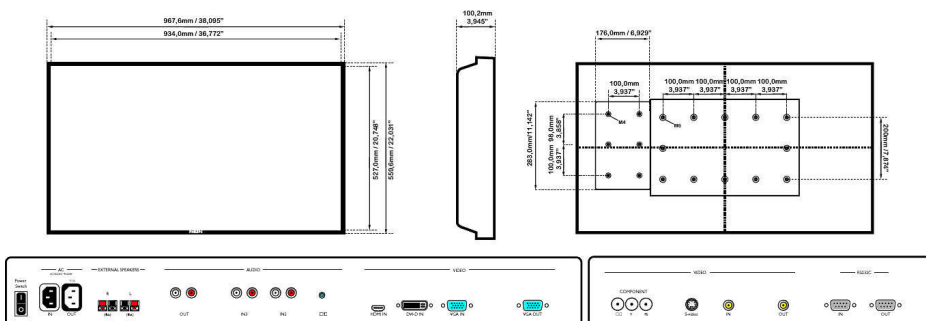

Afmetingen

- Randdikte: 1,6 cm (0,63")
- Bevestiging via slimme uitsparing: 160 x 300 x 55 mm
- Hoogte van het apparaat (met standaard): 606 mm
- Slimme uitsparing in inch (b x h x d): 6,30 x 11,81 x 2,17 inch
- Hoogte apparaat (met standaard) (inch): 23.9 inch
- Breedte van het apparaat: 968 mm
- Gewicht van het product: 37 kg
- Diepte van het apparaat (met standaard): 405 mm
- Hoogte van het apparaat: 559 mm
- Diepte van het apparaat: 132 mm
- Diepte apparaat (met standaard) (inch): 15.9 inch
- Breedte van het apparaat (inch): 38,1 inch
- Hoogte van het apparaat (inch): 22 inch
- Geschikt voor wandmontage: 200 x 200 mm, 400 x 200 mm (set), 100 x 100 mm (slimme uitsparing)
- Diepte van het apparaat (inch): 5,1 inch
- Gewicht van het product (lb): 81.6 lb

Voorwaarden voor een goede werking

- Temperatuurbereik (in bedrijf): 0 - 40 °C
- MTBF: 50.000 uur
- Relatieve vochtigheid: 5 - 90 %

Accessoires

- Meegeleverde accessoires: Afstandsbediening, Batterijen voor afstandsbediening, AC-netsnoer, VGA-kabel, Gebruiksaanwijzing op CD-ROM, Snelstartgids

- Optionele accessoires: Vaste wandmontage, Flexibele wandmontage, Plafondbevestiging
- Standaard: BM05211

Diversen

- Scherpe kant: Metallic Anthracite
- Taalversies in beeldschermmenu: Engels, Frans, Duits, Italiaans, Pools, Turks, Russisch, Vereenvoudigd Chinees
- Garantie: Europa/Noord-Amerika: 1 jaar
- Officiële goedkeuringen: CE, RoHS

Publicatiedatum
2024-04-02

Versie: 3.2.2

EAN: 87 12581 62670 9

© 2024 Koninklijke Philips N.V.
Alle rechten voorbehouden.

Specificaties kunnen zonder voorafgaande kennisgeving worden gewijzigd. Handelsmerken zijn het eigendom van Koninklijke Philips N.V. en hun respectieve eigenaren.

www.philips.com