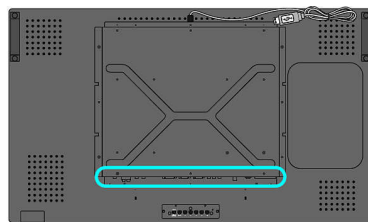

Bildskärmsupplösningar som stöds

- Datorformat: 640 x 480, 60, 67, 72, 75 Hz, 800 x 600, 56, 60, 72, 75 Hz, 1024 x 768, 60 Hz, 1 280 x 768, 60 Hz, 1 280 x 800, 60 Hz, 1 280 x 1 024, 60 Hz, 1360 x 768, 60 Hz, 1366 x 768, 60 Hz, 1 440 x 900, 60 Hz, 1 600 x 1 200, 60Hz, 1920 x 1080, 60 Hz, 1 920 x 1 200, 60 Hz
- Videoformat: 480i, 60 Hz, 480 bpkt, 60 Hz, 576 bpkt, 50 Hz, 576i, 50 Hz, 720p, 50, 60Hz, 1080i, 50, 60Hz, 1080p, 50, 60 Hz

Mått

- Infattningstjocklek: 30 mm/1,2"
- Fäste för Smart-insats: 160 x 300 x 55 mm
- Höjd (med stativ): 666 mm
- Smart-insats i tum (B x H x D): 6,3 x 11,81 x 2,17"
- Höjd (med stativ) (tum): 26,2 tum
- Bredd: 993 mm
- Produktvikt: 27 kg
- Djup (med stativ): 319 mm
- Höjd: 586 mm
- Djup: 120 mm
- Djup (med stativ) (tum): 12,6 tum
- Bredd (tum): 39,1 tum
- Höjd (tum): 23,1 tum
- Vägffäste: 200 x 200 mm/200 x 400 mm
- Djup (tum): 4,7 tum
- Produktvikt (i lbs): 59,4 lb

Driftförhållanden

- Temperaturintervall (drift): 0 - 40 °C
- MTBF: 60 000 timmar
- Relativ luftfuktighet: 5 - 90 %

Tillbehör

- Tillbehör som medföljer: Fjärrkontroll, Batterier för fjärrkontrollen, AC-nätkabel, VGA-kabel, Användarhandbok på CD-skiva, Snabbstartguide
- Ställning: BM05411 + BM00001

Övrigt

- OSD-språk (On-screen Display): Engelska, Franska, Tyska, Italienska, Polera, Turkiska, Ryska, kinesiska (förenklad)
- Garanti: Europa/Nordamerika: 3 år

- Myndighetsgodkännande: CE, FCC, klass B, CCC, RoHS

Publiceringsdatum
2024-03-30

Version: 13.3.1

EAN: 87 12581 60482 0

© 2024 Koninklijke Philips N.V.
Med ensamrätt.

Specifikationerna kan ändras utan föregående meddelande. Alla varumärken tillhör Koninklijke Philips N.V. eller sina respektive ägare.

www.philips.com