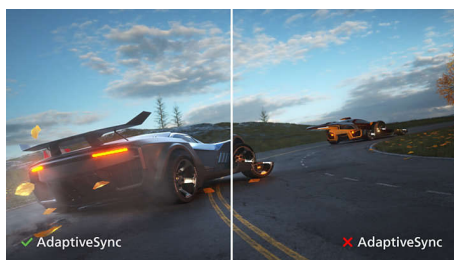

Tehnologija prilagodljive sinhronizacije

Pri igranju iger se ne bi smeli ukvarjati z izbiro med netekočim igranjem ali preskakovanjem slike. Tehnologija prilagodljive sinhronizacije, hitro osveževanje in izjemna odzivnost skoraj pri vseh hitrostih sličic omogočajo tekoče delovanje brez artefaktov.