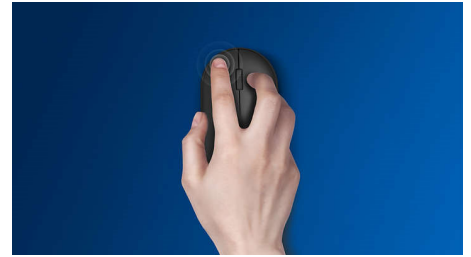

Philips 200 Series
Muis met kabel

3 knoppen

USB-kabel
Optische sensor
Ergonomisch design

SPK7234

Ontworpen voor uw manier van werken

Deze comfortabele en stijlvolle muis past zich aan uw handpalm aan en kan eenvoudig in uw tas. De handige muis biedt eenvoudig kabelbeheer en heeft een optische sensor, waardoor hij geschikt is voor de meeste oppervlakken.

Plug & Play

- Eenvoudige Plug & Play bekabelde USB-aansluitingen

De betrouwbaarheid van Philips

- Knoppen gaan miljoenen klikken mee voor duurzaamheid

Comfortabele en nauwkeurige controle

- Muisdesign voor links- en rechtshandigen voelt goed in elke hand
- Comfortabel, ergonomisch muisdesign voelt geweldig aan
- High Definition optische tracking voor vloeiende controle

PHILIPS

Muis met kabel
3 knoppen USB-kabel, Optische sensor, Ergonomisch design

SPK7234/01

Kenmerken

Vloeiende optische tracking

High Definition optische tracking voor vloeiende controle

Comfortabel, ergonomisch design

Comfortabel, ergonomisch muisdesign voelt geweldig aan

Muisdesign voor links- en rechtshandigen

Muisdesign voor links- en rechtshandigen voelt goed in elke hand

Knoppen gaan miljoenen klikken mee

Knoppen gaan miljoenen klikken mee voor duurzaamheid