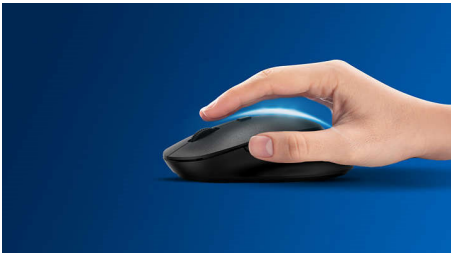

Philips 200 Series
Muis met kabel

3 knoppen

USB-kabel
Optische sensor
Ergonomisch design

SPK7234

Ontworpen voor uw manier van werken

Deze comfortabele en stijlvolle muis past zich aan uw handpalm aan en kan eenvoudig in uw tas. De handige muis biedt eenvoudig kabelbeheer en heeft een optische sensor, waardoor hij geschikt is voor de meeste oppervlakken.

Plug & Play

- Eenvoudige Plug & Play bekabelde USB-aansluitingen

De betrouwbaarheid van Philips

- Knoppen gaan miljoenen klikken mee voor duurzaamheid

Comfortabele en nauwkeurige controle

- Muisdesign voor links- en rechtshandigen voelt goed in elke hand
- Comfortabel, ergonomisch muisdesign voelt geweldig aan
- High Definition optische tracking voor vloeiende controle

PHILIPS

Muis met kabel
3 knoppen USB-kabel, Optische sensor, Ergonomisch design

SPK7234/01

Kenmerken

Vloeiende optische tracking

High Definition optische tracking voor vloeiende controle

Comfortabel, ergonomisch design

Comfortabel, ergonomisch muisdesign voelt geweldig aan

Muisdesign voor links- en rechtshandigen

Muisdesign voor links- en rechtshandigen voelt goed in elke hand

Knoppen gaan miljoenen klikken mee

Knoppen gaan miljoenen klikken mee voor duurzaamheid