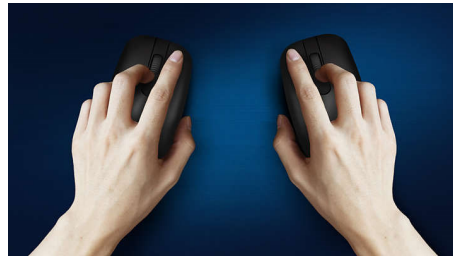

Philips 200 Series
Muis met kabel

3 knoppen

USB-kabel
Optische sensor
Ergonomisch design

SPK7234

Ontworpen voor uw manier van werken

Deze comfortabele en stijlvolle muis past zich aan uw handpalm aan en kan eenvoudig in uw tas. De handige muis biedt eenvoudig kabelbeheer en heeft een optische sensor, waardoor hij geschikt is voor de meeste oppervlakken.

Plug & Play

- Eenvoudige Plug & Play bekabelde USB-aansluitingen

De betrouwbaarheid van Philips

- Knoppen gaan miljoenen klikken mee voor duurzaamheid

Comfortabele en nauwkeurige controle

- Muisdesign voor links- en rechtshandigen voelt goed in elke hand
- Comfortabel, ergonomisch muisdesign voelt geweldig aan
- High Definition optische tracking voor vloeiende controle

PHILIPS

Muis met kabel
3 knoppen USB-kabel, Optische sensor, Ergonomisch design

SPK7234/01

Kenmerken

Vloeiende optische tracking

High Definition optische tracking voor vloeiende controle

Comfortabel, ergonomisch design

Comfortabel, ergonomisch muisdesign voelt geweldig aan

Muisdesign voor links- en rechtshandigen

Muisdesign voor links- en rechtshandigen voelt goed in elke hand

Knoppen gaan miljoenen klikken mee

Knoppen gaan miljoenen klikken mee voor duurzaamheid