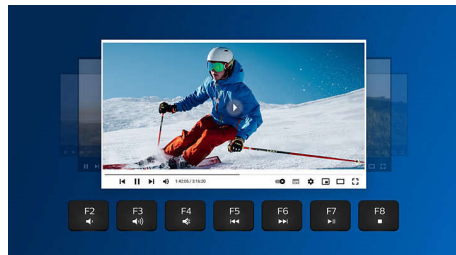

### Design ergonómico e confortável

O design confortável e ergonómico do rato proporciona uma sensação fantástica

### atalhos multimédia

Com estes atalhos multimédia, pode mudar facilmente para a reprodução de música ou de vídeo ou ajustar o volume com um simples clique.