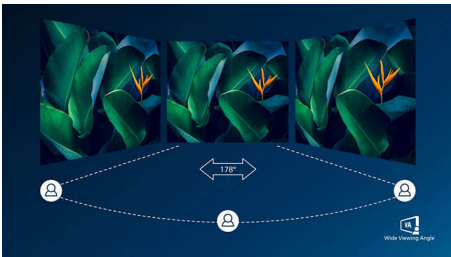

## VA-skærm

Philips VA LED-skærm bruger en avanceret vertikal multidomæne-tilpasningsteknologi, som giver dig meget høje statiske kontrastforhold og ekstra levende og klare billeder. Standardkontoropgaver klares nemt, og den er især meget velegnet til fotos, internetsurfing, film, spil og krævende grafiske opgaver. Den optimerede pixelhåndteringsteknologi giver dig en ekstra bred visningsvinkel på 178/178 grader, så du får skarpe billeder.