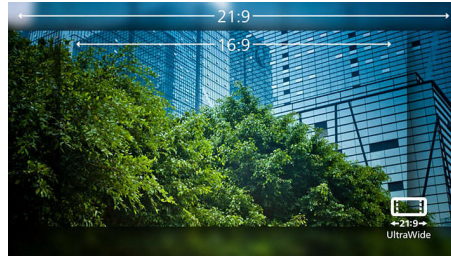

UltraWide CrystalClear-billeder

Disse nyeste Philips-skærme leverer CrystalClear, UltraWide Quad HD-billeder med 3440 x 1440 pixel. Takket være højtydende skærme med højt pixeltal og 178/178 brede betragtningsvinkler bringer disse nye skærme dine billeder og grafik til live. UltraWide 21:9-formatet sikrer større produktivitet med mere plads til sidestillede sammenligninger og mere overskuelige kolonner i regneark. Uanset om du er en krævende professionel bruger med behov for ekstremt detaljerede oplysninger til CAD-CAM-løsninger eller en økonomisk troldmand, der arbejder med kæmpe regneark, får du altid krystallklare billeder med skærme fra Philips.