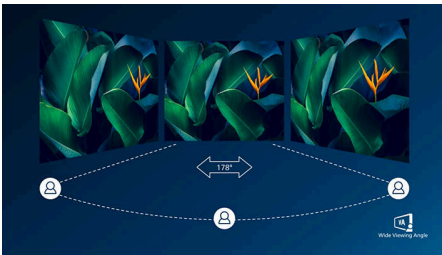

Enestående billedkvalitet

- En VA-skærm giver fantastiske billeder med brede betragtningsvinkler
- CrystalClear-billeder med UltraWide QHD 3440 x 1440 pixel

Vigtigste nyheder

USB-C-tilslutning

Denne Philips-skærm har et USB type-C stik med strømforstyrning. Med intelligent og fleksibel strømstyring kan du oplade din kompatible enhed direkte. Det slanke og vendbare USB-C understøtter tilslutning med ét kabel. Du kan se video i høj opløsning og overføre data med høj hastighed, mens du tænder for og genoplader din bærbare enhed på samme tid.

VA-skærm

Philips VA LED-skærm bruger en avanceret vertikal multidomæne-tilpasningsteknologi, som giver dig meget høje statiske kontrastforhold og ekstra levende og klare billeder. Standardkontoropgaver klares nemt, og den er især meget velegnet til fotos, internetsurfing, film, spil og krævende grafiske opgaver. Den optimerede pixelhåndteringsteknologi giver dig en ekstra bred visningsvinkel på 178/178 grader, så du får skarpe billede.