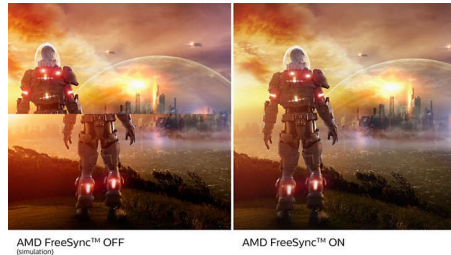

AMD FreeSync™ Premium

Spil bør ikke være et valg mellem en hakkende oplevelse eller ødelagte billeder. AMD FreeSync™ Premium giver seriøse gamere en flydende, problemfri spiloplevelse med maksimal ydeevne. Der er ingen kompromiser,

spil sikkert med en høj opdateringshastighed, kompensation for lav billedhastighed og lav ventetid.