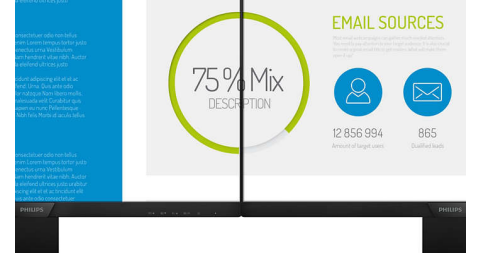

UltraNarrow Çerçeve

Yeni Philips ekranlarında dikkat dağılmasını en aza indiren ve görüntüleme boyutunu en üst düzeye çıkaran ultra dar çerçeve bulunur. Oyun, grafik tasarımı ve profesyonel uygulamalar gibi birden fazla ekran veya dizilim kurulumları için ideal olan ultra dar çerçeveli ekran, size tek bir büyük ekran kullanıyormuşsunuz hissi verir.