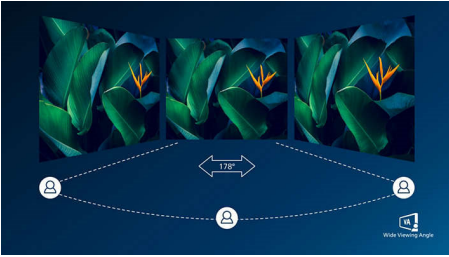

VA ekran

Philips VA LED ekranda kullanılan çok alanlı dikey hizalama teknolojisi, son derece yüksek

statik kontrast oranları sayesinde ekstra parlak ve canlı görüntüler sağlar. Standart ofis uygulamalarının kolaylıkla kullanılabilmesinin yanı sıra özellikle fotoğraf, web'de gezinme, film, oyun ve zorlu grafik uygulamaları için idealdir. Optimize edilmiş piksel yönetim teknolojisi 178/178 derece ekstra geniş izleme açısı sağlayarak net görüntüler verir.