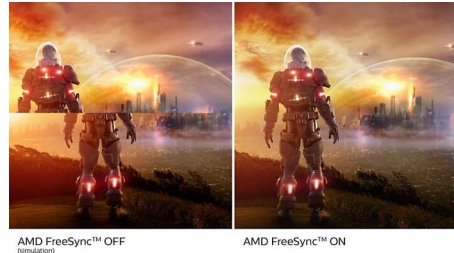

Her açıdan kusursuz bir oyun deneyimi

Yeni Philips monitör sayesinde oyun oynarken dalgalanan veya karelerin bozulduğu bir oyun

328E9FJAB/00

deneyimi arasında seçim yapmak zorunda kalmazsınız. Sorunsuz, hızlı yenileme ve ultra hızlı tepki süresi sunan AMD FreeSync™ teknolojisiyle neredeyse tüm kare hızlarında akıcı, parazitsiz performansın tadını çıkarın.