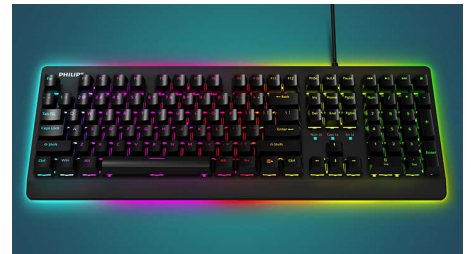

Regenboogverlichting

De coole regenboogverlichting zorgt voor een nog intensere game-ervaring en legt je overwinning keer op keer vast.