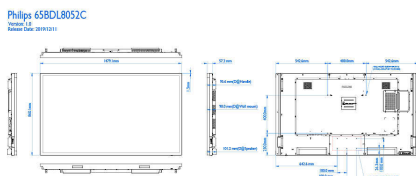

Specificaties

Connectiviteit

- Audio-uitgang: Aansluiting van 3,5 mm (x2)
- Video-ingang: Display Port 1.2 (x1), DVI-I (x 1), HDMI 2.0 (x4), USB-C, USB 2.0 (x2), USB 3.0 (x2)
- Audio-invoer: 3,5 mm aansluiting
- Andere aansluitingen: OPS, micro SD
- Video-uitgang: DisplayPort 1.2 (x1), DVI - D (x1), HDMI 2.0 (x2)
- Externe bediening: RJ45, RS232C (in/uit) 2,5 mm

aansluiting, IR (in/uit) 3,5 mm aansluiting

Beeld/scherm

- Schermdiagonaal (centimeters): 163.83 cm
- Schermdiagonaal (inch): 64.5 inch
- Beeldformaat: 16:9
- Schermresolutie: 3840 x 2160
- Pixelpitch: 0,372 (H) x 0,372 (V)
- Optimale resolutie: 3840 x 2160 bij 60 Hz

- Helderheid: 350 cd/m²
- Schermkleuren: 1,07 miljard
- Contrastverhouding (normaal): 1300:1
- Dynamische contrastverhouding: 500.000:1
- Responstijd (normaal): 9 ms
- Kijkhoek (horizontaal): 178 graad
- Kijkhoek (verticaal): 178 graad
- Beeldverbetering: 3:2/2:2 motion pull-down, Deinterlacing van motion-compensatie, 3D MA-