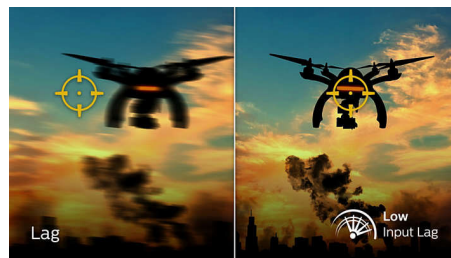

Atraso de entrada baixo

O atraso de entrada corresponde ao tempo decorrido entre a execução de uma ação com

dispositivos ligados e o momento em que o resultado é apresentado no ecrã. O atraso de entrada baixo reduz o tempo de atraso entre a introdução de um comando nos seus dispositivos e a respetiva visualização no monitor e melhora bastante a experiência de jogo em jogos de vídeo suscetíveis a tremores, o que é particularmente importante para quem joga jogos rápidos e competitivos.