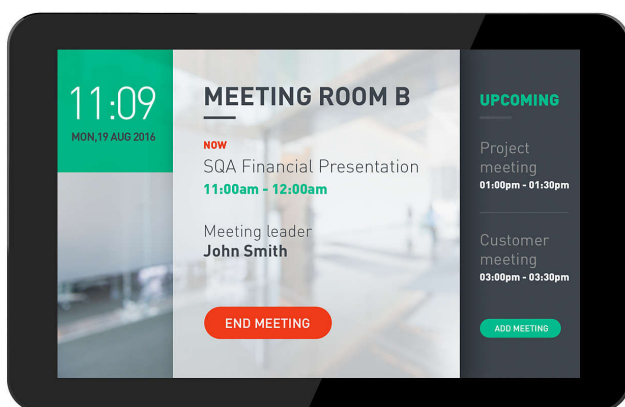

Philips Signage Solutions  
Дисплей Multi-Touch

10"

На базе ОС Android  
Multi-touch

10BDL3051T