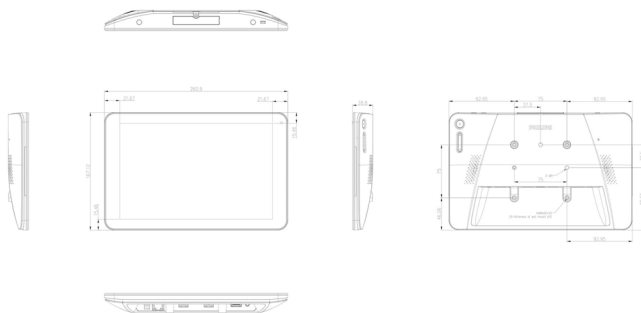

Условия эксплуатации

- Высота: 0–3000 м
- Диапазон температур (эксплуатация): 5–40 °С
- Среднее время между отказами: 50 000 часов
- Относительная влажность: 20–80 %
- Диапазон температур (хранение): от -20 до 60 °С

Мультимедийные приложения

- USB — воспроизведение видео: 3GP, AVI, DAT, FLV, MKV, MOV, MP4, MPG, TS, VOB, WEBM
- USB — воспроизведение изображений: BMP, GIF, JPEG, JPG, PNG
- USB — воспроизведение аудио: AAC, M4A, MP2, MP3, WMA

Аксессуары

- Входящие в комплект аксессуары: Краткое руководство пользователя, Настольная подставка, Кабель USB, Адаптер питания пост. тока, Кабель HDMI, Розетка, Силиконовое основание

Прочее

- Языки экранных меню: Арабский, Английский, Французский, Немецкий, Итальянский, Японский, Польский, Испанский, Турецкий, Русский, Упрощенный китайский, Традиционный китайский, Датский, Голландский, Финский, Норвежский, Португальский, Шведский
- Гарантия: Гарантия на 3 года
- Подтвержденное соответствие нормативам: CB, CE, RoHS, FCC класса A, UL

Характеристики

- Технология Multi-Touch: Проекционно-емкостная технология
- Точки касания: 5 одновременно активных точек касания

Дата выпуска 2024-11-06

Версия: 7.0.2

EAN: 87 12581 74155 6

© 2024 Koninklijke Philips N.V.
Все права защищены.

Характеристики могут меняться без предварительного уведомления. Торговые марки являются собственностью Koninklijke Philips N.V. или соответствующих владельцев.

www.philips.com