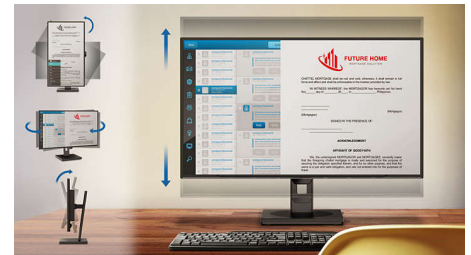

Način zmanjšanja modre svetlobe

Raziskave kažejo, da lahko ultravijolični žarki poškodujejo oči, enako pa lahko to povzročijo

276B1/01

tudi kratkovalovni žarki modre svetlobe iz zaslonov LED in sčasoma vplivajo na vid. Philipsov način zmanjšanja modre svetlobe, ki je bil razvit za prijetno počutje, uporablja tehnologijo pametne programske opreme za zmanjšanje škodljive kratkovalovne modre svetlobe.

SmartErgoBase

SmartErgoBase je podstavek za monitor, ki nudi ergonomsko udobje ob prikazovanju in omogoča upravljanje s kablji. Podstavek lahko vrtite, nagibate in sukate pod različne kote za optimalno udobje. Po višini nastavljivo stojalo zagotavlja optimalno višino za gledanje in zmanjšuje fizične napore dolgih delovnikov, medtem ko upravljanje s kablji pomaga zmanjšati nered ter ohranja delovni prostor urejen in profesionalen.