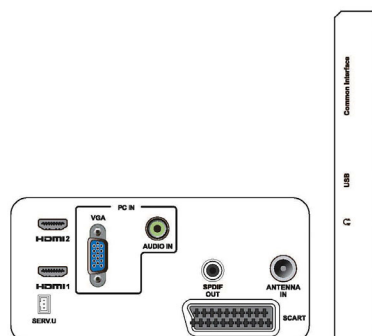

Skana

- Izejas jauda (RMS): 6 W (3 W+3 W)
- Skapas pastiprinājums: Smart Sound, Telpiskais skanējums
- Skapu sistēma: Mono, Stereo, Nicam Stereo

Statnis

- Sasvērums: 0/+15 grādi

Strāvas padeve

- Elektrotīkla strāva: 100-240 V, 50/60 Hz
- Izsl. režīmā: 0,3 W (st.)
- Iesl. režīmā: 33 W (st.) / 50 W (maks.)
- Gaidstāves režīms: 0,3 W (st.)
- Apkārtējā temperatūra: no 5 °C līdz 40 °C

Atbalstītā displeja izšķirtspēja

- Datora formāti: Optimāli 1920 x 1080, 60 Hz
- Video formāti: 480i, 60 Hz, 480p, 60 Hz, 576i, 50 Hz, 576p, 50 Hz, 720p, 50, 60 Hz, 1080i, 50, 60 Hz, 1080p, 24, 50, 60 Hz

Izmēri

- Produkts ar statīvu (mm): 560 x 395 x 174 mm
- Iepakojums mm (PxAxDz): 606 x 464 x 117 mm
- Produkts bez statīva (mm): 560 x 347 x 48 mm

Svars

- Produkts ar iepakojumu (kg): 5,36 kg
- Produkts ar statīvu (kg): 3,91 kg
- Produkts bez statīva (kg): 3,57 kg

Uztvērējs/uztveršana/pārraide

- Antenas ieeja: 75 omu koaksiālais savienojums (IEC75)
- Uztvērēja joslas: Hyperband, S-Channel, UHF, VHF
- TV sistēma: PAL I, PAL B/G, PAL D/K, SECAM B/G, SECAM D/K, SECAM L/L'
- Video atskaņošana: NTSC, PAL, SECAM
- Uztvērēja rādījums: PLL
- Digitālā TV: DVB-C, DVB-T
- MPEG-2, MPEG-4 atbalsts
- CI/CI+ : jā (Burn CI+ ierīces taustiņš)
- MHEG-5

Piederumi

- Iekļautie piederumi: Strāvas vads, Tālvadības pults (ar bateriju), Īsa lietošanas pamācība, Lietotāja rokasgrāmata, VGA kabelis

Izlaides datums
2024-03-22

Versija: 1.0.1

EAN: 87 12581 66900 3

© 2024 Koninklijke Philips N.V.
Visas tiesības patur autors.

Specifikācijas var tikt mainītas bez paziņojuma. Preču zīmes ir Koninklijke Philips N.V. vai to attiecīgu īpašnieku īpašums.

www.philips.com