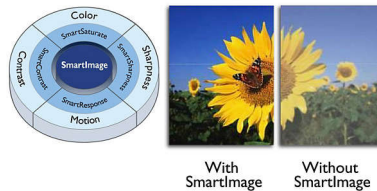

SmartPicture

SmartPicture ir ekskluzīva Philips tehnoloģija, kas analizē ekrānā attēloto saturu un nodrošina optimizētu displeja veiktspēju. Šis lietotājam pielāgotais interfeiss sniedz iespēju izvēlēties dažādus režīmus, piemēram, Birojs, Attēls, Izklaide, Ekonomisks, u.c. atbilstoši lietojumam. Atkarībā no izvēlētas opcijas SmartPicture dinamiski optimizē kontrastu, krāsu piesātinājumu un attēlu un video asumu, lai iegūtu vislabāko displeja veiktspēju. Ekonomiskā režīma opcija nodrošina ievērojamu enerģijas ekonomiju. Tas viss ir iespējams, tikai nospiežot pogu!

SmartSound

SmartSound sniedz iespēju izvēlēties dažādus režīmus, piemēram, Filma, Spēles, Mūzika, u.c., automātiski aktivizējot iepriekš definētas frekvences, lai pastiprinātu ar funkciju saistīto skaņu