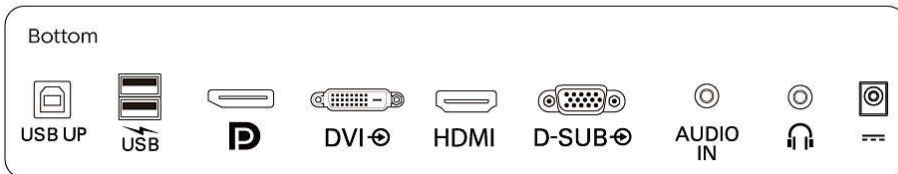

Tápellátás

- ECO mód: 11,5 W (tipikus)
- Tápellátás: Külső, 100–240 V AC, 50–60 Hz
- Kikapcsolt mód: < 0,3 W (tipikus)
- Bekapcsolt mód: 15,68 W (tipikus) (EnergyStar teszt módszer)
- Készletléti üzemmód: < 0,5 W (tipikus)
- Tápellátás LED-indikátora: Működés - Fehér, Készletléti mód - Fehér (villogó)
- Energiacímke-osztály: E

Méreték

- A csomagolás méretei mm-ben (Sz x Ma x Mé): 620 x 433 x 168 mm
- Termék állvány nélkül (mm): 554 x 338 x 50 mm

Tömeg

- Termék csomagolással együtt (kg): 7,77 kg
- Termék állvány nélkül (kg): 4,86 kg

Üzemeltetési feltételek

- Tengerszint feletti magasság: Üzemen: +12 000 láb (3658 m), üzemen kívül: +40 000 láb (12 192 m)
- Hőmérséklettartomány (üzem): 0–40 °C °C
- Relatív páratartalom: 20–80 %
- Hőmérséklet-tartomány (tárolási): -20 °C-tól 60 °C-ig °C
- MTBF (bizonyított): 70 000 óra (háttérvilágítás nélkül)

Fenntarthatóság

- Környezet és energia: EnergyStar 8.0, EPEAT*, TCO tanúsítvánnyal rendelkező, RoHS, WEEE
- Újrafelhasználható csomagolóanyag: 100 %
- Speciális anyagok: PVC- és BFR-mentes készülékház, Higanymentes

Megfelelőség és szabványok

- Előírt jóváhagyások: CB, CE jelzés, FCC B osztály, SEMKO, UKRÁN, ICES-003, TUV/GS, TUV Ergo, CU-EAC, EAEU RoHS, cETLus

Ház

- Befejezés: Szerkezet
- Láb: Fekete
- Elülső keret: Fekete
- Hátsó burkolat: Fekete

A doboz tartalma:

- Kábelek: HDMI kábel, USB-A – B kábel, hálózati kábel
- Monitor
- Felhasználói dokumentáció

Kiadás dátuma
2024-04-15

Verzió: 7.1.2

EAN: 87 12581 76187 5

© 2024 Koninklijke Philips N.V.
Minden jog fenntartva.

A műszaki adatok előzetes figyelmeztetés nélkül változhatnak. Minden védjegy a Koninklijke Philips N.V. céget, vagy az illető jogtulajdonost illeti

www.philips.com

* Az „IPS” márkanév/védjegy és a kapcsolódó technológiai szabadalmak a megfelelő tulajdonosokhoz tartoznak.
* A kesztyű anyaga és vastagsága: nitril (0,15 mm), pamut (0,31 mm), CPE (0,03 mm), PVC (0,12 mm)
* A válaszidő értéke megegyezik a SmartResponse értékével
* Az érintőfunkciót támogató operációs rendszerekkel kapcsolatos bővebb tájékoztatásért tekintse meg a felhasználói kézikönyv „SmoothTouch” című fejezetét.
* A gyorsított USB BC 1.2 szabványnak megfelelő
* Az EPEAT minősítés csak ott érvényes, ahol a termék regisztrálása a Philips részéről megtörtént. Kérjük, tekintse meg a <https://www.epeat.net/> weboldalt a regisztráció Ön országában érvényes státuszával kapcsolatban.
* A monitor kinézete eltérhet a tájékoztató képeken ábrázolt termékek kinézetétől.