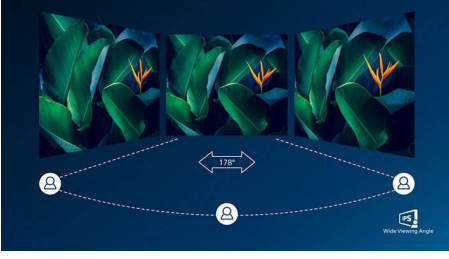

LCD ekran
E Line 32 (80 cm / 31,5 inç görülebilir alan), 1920 x 1080 (Full HD)

Özellikler

IPS teknolojisi

IPS ekranlarda 178/178 derece ekstra geniş izleme açıları sağlayan gelişmiş bir teknoloji kullanılır. Böylece ekranı hemen hemen her açıdan görebilirsiniz. Standart TN panellerin aksine, IPS ekranlar size canlı renklerle olağanüstü net görüntüler sunar. Sadece fotoğraflar, filmler ve web'de gezinme için değil, aynı zamanda her an renk hassasiyeti ve tutarlı parlaklık gerektiren profesyonel uygulamalar için de idealdir.