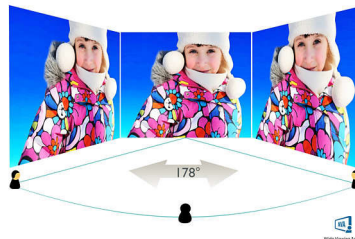

MVA 디스플레이 기술

필립스 MVA LED 디스플레이는 생생하고 밝은 이미지의 구현을 위해 필요한 매우 높은 정적 명암비를 지원하는 고급 멀티도메인 수직 정렬 기술을 사용합니다. 이 디스플레이는 사진, 웹 브라우징, 동영상, 게임 및 까다로운 그래픽 애플리케이션에 특히 적합하며, 일반적인 사무용 애플리케이션을

손쉽게 처리할 수 있음은 두말할 필요가 없습니다. 이 제품의 최적화된 픽셀 관리 기술은 178/178 도의 초광폭 시야각을 제공하므로 선명한 이미지를 볼 수 있습니다.