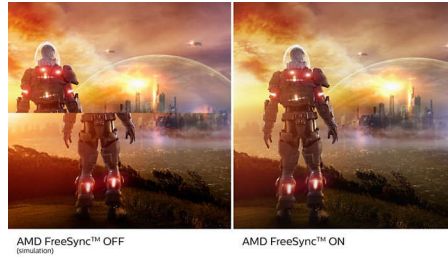

Utrolig jevn spilling

Når du spiller, skal det ikke stå mellom hakkete spilling eller dårlig bildeoppløsning. Med den nye Philips-skjermen trenger det ikke være slik. Få jevn ytelse uten bildeartefakter ved så å si alle rammehastigheter med AMD FreeSync™-teknologi, rask oppdatering og superrask responstid.