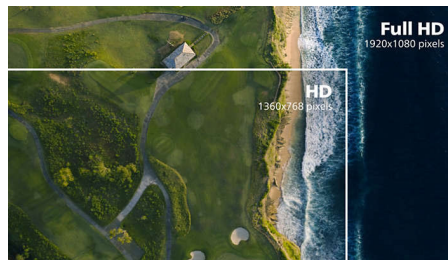

16:9 Full HD-skjerm

Bildekvalitet teller. Vanlige skjermer gir kvalitet, men du forventer mer. Denne skjermen har en forbedret Full HD-oppløsning med 1920 x 1080 piksler. Tenk deg et virkelig levende bilde med Full HD for skarpe detaljer kombinert med høy lysstyrke, utrolig kontrast og realistiske farger.