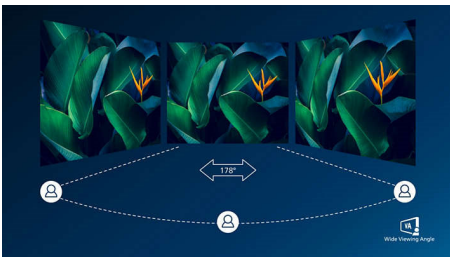

VA-skjerm

VA LED-skjermen fra Philips bruker avansert multidomeneteknologi for vertikal justering som gir deg svært høye, statiske kontrastforhold for ekstra levende og klare bilder. Mens vanlige kontorprogrammer brukes enkelt, passer den svært godt til bilder, nettsurfing, filmer, spill og krevende grafiske programmer. Den optimaliserte pikselhåndteringsteknologien gir 178/178-graders visning i ekstra vid vinkel, noe som gir skarpe bilder.