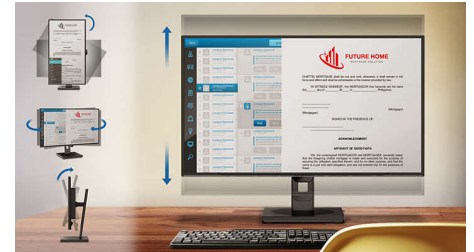

### Verbinding maken via geïntegreerd ethernet

Verbinding met internet en intranet maken via geïntegreerde ethernetpoort

### SmartErgoBase

De SmartErgoBase-monitorvoet biedt ergonomisch kijkcomfort en kabelbeheer. De gebruiksvriendelijke voet is in hoogte en hoek verstelbaar en heeft een kantel- en zwenkfunctie voor maximaal comfort, om de fysieke ongemakken van een lange werkdag te verminderen. Het kabelbeheersysteem voorkomt dat kabels in de knoop raken, zodat uw werkplek er netjes en professioneel uitziet.