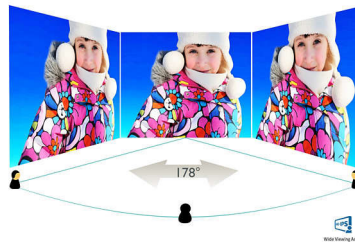

AH-IPS-technologie

Dit nieuwste Philips-scherm gebruikt geavanceerde AH-IPS-panelen die zorgen voor een superieure kleurweergave en responstijd, en optimaal energieverbruik. In tegenstelling tot standaard TN-panelen, tonen AH-IPS-panelen consequente kleuren, zelfs bij een kijkhoek van 178 graden en in de draaimodus. Met deze buitengewone prestaties is AH-IPS het meest geschikt voor toepassingen waarbij kleurnauwkeurigheid en consequente helderheid belangrijk zijn, zoals bij fotoaanpassingen, grafiektoepassingen en surfen op internet.