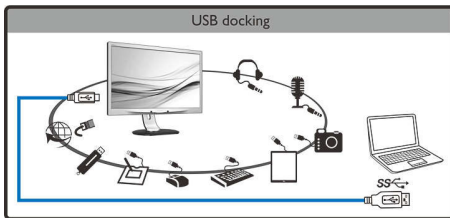

### Ergonomisch ontwerp

- Laag instelbare monitor voor maximaal leescomfort
- SmartErgoBase maakt gebruiksvriendelijke, ergonomische aanpassingen mogelijk

**PHILIPS**

### Uitbreidbare weergave met één kabel

Met dit innovatieve grote beeldscherm van Philips kunt u eenvoudig poorten repliceren voor elke notebook. Dit scherm met ingebouwde USB 3.0 hub, ethernet en stereoluidsprekers is uitermate geschikt voor de nieuwste ultradunne notebooks met weinig aansluitingen en stelt u in staat video en audio over te brengen en rechtstreeks met één USB-kabel verbinding te maken met internet of intranet. Dankzij deze geavanceerde Plug & Play-aansluiting via USB kunt u uw desktop uitbreiden, zowel via NBPC als via de hardware van Philips, zonder gedoe met kabels of het aanpassen van resoluties.

### USB-hub voor randapparatuur

Voor meer productiviteit kunt u indien gewenst een volledig toetsenbord en een muis aansluiten op de USB-hub van dit innovatieve scherm van Philips. Sluit gewoon uw notebook op het display aan met een USB-kabel en u kunt de aangesloten extra randapparaten, zoals een externe HDD, camera, USB-station gebruiken, net als functies voor Full HD-video, audio en internet. Als u dat prettiger vindt, kunt u natuurlijk ook gewoon uw NBPC-toetsenbord en trackpad blijven gebruiken.