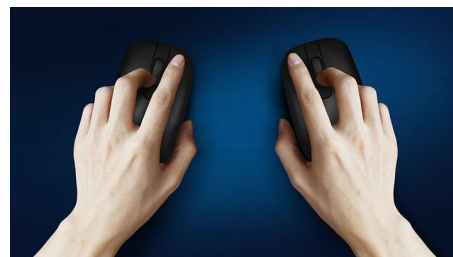

Komfortní a přesné ovládání

- Tvar myši uzpůsobený pro levou i pravou ruku přináší skvělý pocit
- Pohodlné a ergonomické provedení myši přináší skvělý pocit
- Plynulé ovládání díky optickému sledování pohybu s vysokým rozlišením

Plynulé optické sledování pohybu

Plynulé ovládání díky optickému sledování pohybu s vysokým rozlišením

Pohodlné a ergonomické provedení

Pohodlné a ergonomické provedení myši přináší skvělý pocit

Provedení myši uzpůsobené pro obě ruce