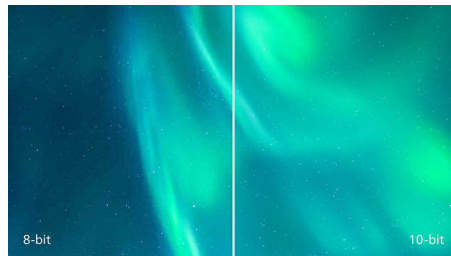

Цвета 10 бит

Дисплей с глубиной цвета 10 бит обеспечивает насыщенную и глубокую цветопередачу в диапазоне 1,074 миллиарда цветов и 12-битовую обработку сигнала для создания естественного изображения без резких переходов и цветовых полос.