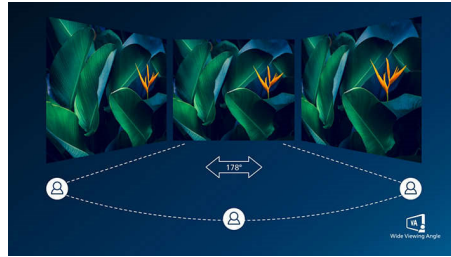

## Технология UltraClear и разрешение 4K UHD

Эти дисплеи Philips оснащены качественными панелями и обеспечивают невероятно четкое изображение в формате 4K UHD (3840 x 2160). Дисплеи Philips с кристально чистым изображением подойдут и требовательным к деталям профессионалам, работающим с программами CAD, и специалистам по 3D-графике, и финансистам, имеющим дело с огромными таблицами.

## Дисплей VA

Светодиодный дисплей Philips VA оснащен передовой технологией многозонного вертикального совмещения, которая обеспечивает сверхвысокий коэффициент статического контраста, формируя более яркую, живую картинку. Благодаря такому дисплею без труда можно работать в стандартных офисных программах, но особенно он эффективен для просмотра фотографий, веб-страниц и фильмов, для игр, а также для работы с мощными графическими приложениями. Технология оптимизированной обработки пикселей расширяет угол обзора до 178/178 градусов, и в результате вы видите четкое изображение.