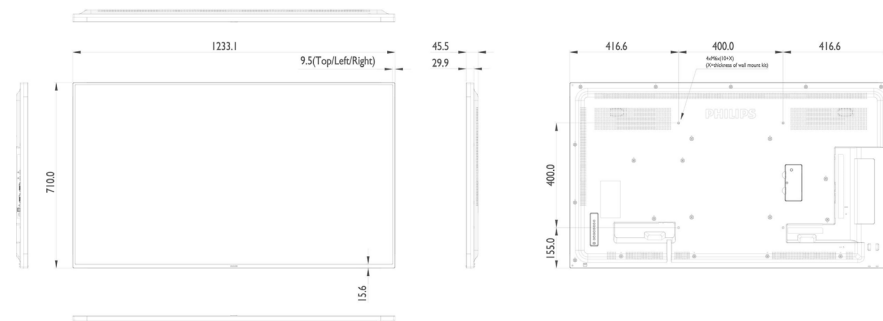

Suara

- Speaker terpasang: 2 x 10W RMS

Daya

- Konsumsi (EPA 6.0): 64 W
- Stopkontak: 100 ~ 240 VAC, 50 ~ 60 Hz
- Konsumsi (Khas): 76 W
- Penggunaan daya siaga: <0,4 W

Resolusi Layar yang Didukung

- Format komputer: 1920 x 1080, 60Hz, 1440 x 900, 60Hz, 1366 x 768, 60Hz, 1360 x 768, 60Hz, 1280 x 800, 60Hz, 1280 x 768, 60Hz, 1024 x 768, 60Hz, 800 x 600, 56, 60, 72, 75Hz, 640 x 480, 60, 67, 72, 75Hz
- Format video: 1080p, 50, 60Hz, 1080i, 50, 60Hz, 720p, 50, 60Hz, 576i, 50Hz, 576p, 50Hz, 480p, 60Hz, 480i, 60Hz

Dimensi

- Lebar Set: 1231,9 milimeter
- Berat produk: 18,0 kg
- Tinggi Set: 711,2 milimeter
- Kedalaman Set: 45,72 milimeter
- Lebar Set (inci): 48,5 inci
- Tinggi Set (inci): 28.0 inci
- Pemasangan di dinding: 400 x 400 mm, M6
- Kedalaman Set (inci): 1,8 inci
- Lebar bezel: 9,5 mm (T/L/R) 15,6mm (B)
- Berat produk (lb): 39,68 lb

Kondisi pengoperasian

- Ketinggian: 0 ~ 3000 m
- Kisaran suhu (pengoperasian): 0 ~ 40 °C
- MTBF: 50.000 jam
- Kelembapan relatif: 20 ~ 80 %
- Kisaran suhu (penyimpanan): -20 ~ 60 °C

Aplikasi Multimedia

- Pemutaran Video USB: M2TS, M4V, MK3D, MKV, MP4, MPEG, MPG, MTS, TS, TTS, VOB, WMV
- Pemutaran Gambar USB: BMP, GIF, JPEG, JPG, PDF
- Pemutaran Audio USB: AAC, AIF, AIFF, M4A, MP3, WAV, WMA, ASF, LPCM, M3U, MP4

Pemutar Internal

- CPU: Quad Core Cortex A9 1.8GHz
- GPU: ARM Mali400 Quad Core 533MHz
- Memori: 2GB DDR3
- Penyimpanan: 16GB EMMC

Tanggal dikeluarkan
2024-03-27

Versi: 7.0.1

EAN: 87 12581 74128 0

© 2024 Koninklijke Philips N.V.
Hak cipta dilindungi undang-undang.

Spesifikasi dapat berubah sewaktu-waktu tanpa pemberitahuan. Merek dagang adalah milik Koninklijke Philips N.V. atau pemiliknya masing-masing.

www.philips.com