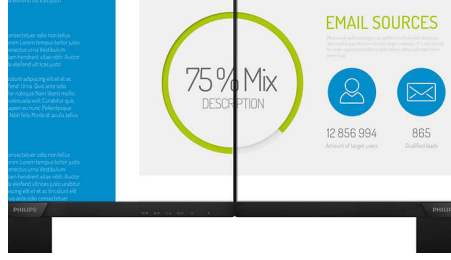

UltraNarrow Çerçeve

Yeni Philips ekranlarında dikkat dağılmasını en aza indiren ve görüntüleme boyutunu en üst düzeye çıkaran ultra dar çerçeve bulunur. Oyun, grafik tasarımı ve profesyonel uygulamalar gibi birden fazla ekran veya dizilim kurulumları için ideal olan ultra dar çerçeveli ekran, size tek bir büyük ekran kullanıyormuşsunuz hissi verir.