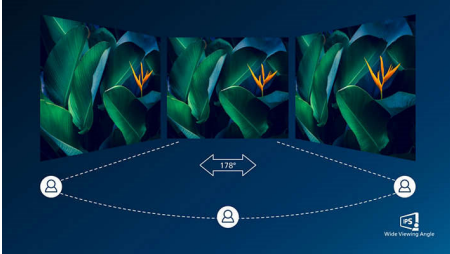

IPS teknolojisi

IPS ekranlarda 178/178 derece ekstra geniş izleme açısı sağlayan gelişmiş bir teknoloji kullanılır. Böylece 90 derecelik Pivot modu dahil olmak üzere hemen hemen her açıdan TV izleyebilirsiniz. İstendik TN panellerin aksine, IPS ekranlar size canlı renklerle olağanüstü net görüntüler sunar. Sadece fotoğraflar, filmler ve web'de gezinme için değil, aynı zamanda her an renk hassasiyeti ve tutarlı parlaklık gerektiren profesyonel uygulamalar için de idealdir.