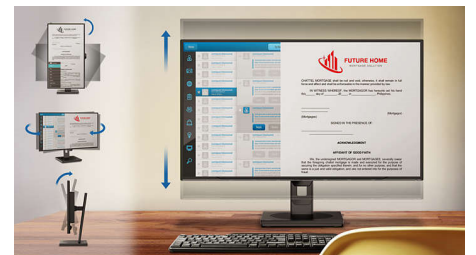

Režim EasyRead

Režim EasyRead za doživljaj čitanja kao sa papira

SmartErgoBase

SmartErgoBase je postolja za monitor koje pruža ergonomsku udobnost pri pregledanju i organizovanje kablova. Postolja može da se okreće, naginje i rotira u različite uglove kako bi se garantovala maksimalna udobnost. Postolja sa podešavanjem visine garantuje optimalni nivo za gledanje, za smanjivanje fizičkog napora tokom dugog radnog vremena, dok organizovanje kablova smanjuje gužvu i održava radni prostor urednim i profesionalnim.