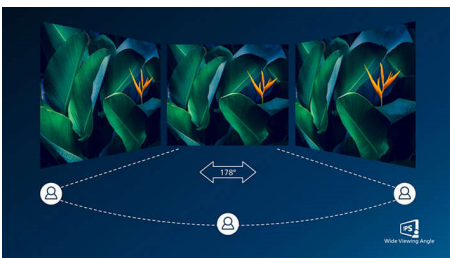

Odlične performanse

- IPS LED tehnologija širokog prikaza, za tačnost slike i boja
- Full HD ekran 16:9, za oštru i detaljnu sliku

PHILIPS

Važne karakt.

USB veza tipa C

Ovaj Philips monitor ima ugrađenu USB baznu stanicu tipa C sa mogućnošću napajanja. Inteligentno i fleksibilno upravljanje napajanjem omogućava vam da direktno punitel kompatibilni* laptop. Tanki, obostrani USB-C konektor omogućava lako povezivanje pomoću jednog kabla. Jednostavnije organizujete povezivanjem svih perifernih uređaja, poput tastature, miša i RJ-45 Ethernet kabla, na baznu stanicu monitora. Možete da gledate video visoke rezolucije i da prenosite podatke ogromnom brzinom, dok istovremeno napajate i punitel laptop.

IPS tehnologija

IPS ekrani koriste naprednu tehnologiju koja pruža izuzetno široke uglove gledanja od 178/178 stepeni, što omogućava gledanje ekrana iz skoro svakog ugla. Za razliku od standardnih TN panela, IPS ekrani daju neverovatno oštru sliku sa živopisnim bojama, što ih čini idealnim, ne samo za fotografije, filmove i pregledanje veća, već i za profesionalne načine primene koji zahtevaju stalni tačnost boja i postojanu osvetljenost.

Režim EasyRead

Režim EasyRead za doživljaj čitanja kao sa papira

SmartErgoBase

SmartErgoBase je postolja za monitor koje pruža ergonomsku udobnost pri pregledanju i organizovanje kablova. Postolja može da se okreće, naginje i rotira u različite uglove kako bi se garantovala maksimalna udobnost. Postolja sa podešavanjem visine garantuje optimalni nivo za gledanje, za smanjivanje fizičkog napora tokom dugog radnog vremena, dok organizovanje kablova smanjuje gužvu i održava radni prostor urednim i profesionalnim.