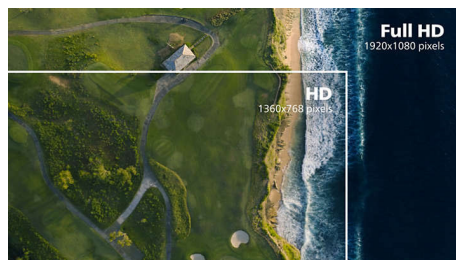

Displej 16:9 Full HD

Na kvalitě obrazu záleží. Běžné displeje poskytují kvalitu, ale vy očekáváte víc. Tento displej nabízí vylepšené rozlišení Full HD 1920 x 1080. Díky rozlišení Full HD zajišťujícímu ostrý detail a vysokému jasů vzniká neuvěřitelný kontrast a realistické barvy, které dodají obrazu na opravdovosti.