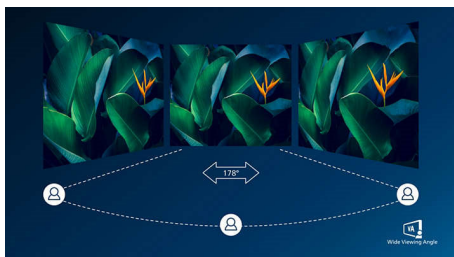

Zakřivený design inspirovaný světem kolem nás

- Zakřivené provedení obrazovky vás vtáhne ještě víc do děje

Vynikající kvalita obrazu

- Displej 16:9 Full HD pro čistý obraz plný detailů
- Displej VA poskytuje výjimečný obraz se širokými úhly sledování
- Technologie mimořádně širokého spektra barev, široké spektrum barev pro dosažení živého obrazu
- Plynulé a nepřerušované hraní díky technologii AMD FreeSync™

PHILIPS

Přednosti

Zakřivené provedení obrazovky

Stolní monitory nabízejí skutečně osobní zážitek, čemuž zakřivené provedení velmi dobře vyhovuje. Zakřivená obrazovka poskytuje příjemný, ale přitom decentní efekt vtažení do děje, který je zaostřený přímo na vás uprostřed stolu.

Displej VA

Displej Philips VA LED používá pokročilou technologii vícedoménového vertikálního

vyrovnání, která vám poskytuje mimořádně vysoké poměry statického kontrastu pro neobvyčejně živý a jasný obraz. I když snadno zvládá standardní kancelářské způsoby použití, je obzvláště vhodný pro fotografie, prohlížení webu, filmy, hry a náročné grafické použití. Technologie optimalizovaného řízení obrazových bodů umožňuje mimořádně široký pozorovací úhel 178/178, takže nabídne jasný obraz.

Mimořádně úzký okraj

Nové obrazovky Philips nabízejí mimořádně úzké okraje, které zajišťují minimální rušení a maximální zobrazovací plochu. Obrazovka s mimořádně úzkým okrajem se hodí obzvláště při použití více obrazovek nebo dlaždicovému uspořádání, například při hraní, grafickém designu a profesionálních aplikacích, a dává vám pocit, že před sebou máte jen jednu velkou obrazovku.