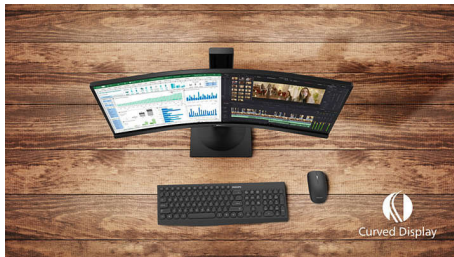

Philips
Zaoblený LCD monitor
Ultra Wide-Color

Řada E
32 (31,5"/80 cm úhlopř.)
1920 x 1080 (Full HD)

328E9QJAB

Ohromující barvy, jedinečný zážitek

Nechte se zcela pohltit obrazem zakřivených monitorů Philips. Zakřivený 32" monitor řady E nabízí skutečně pohlcující zážitek díky ohromující kvalitě obrazu Full HD. Technologie mimořádně širokého spektra barev pak přivede obraz k životu!

Zakřivený design inspirovaný světem kolem nás

- Zakřivené provedení obrazovky vás vtáhne ještě víc do děje

Vynikající kvalita obrazu

- Displej 16:9 Full HD pro čistý obraz plný detailů
- Displej VA poskytuje výjimečný obraz se širokými úhly sledování
- Technologie mimořádně širokého spektra barev, široké spektrum barev pro dosažení živého obrazu
- Plynulé a nepřerušované hraní díky technologii AMD FreeSync™

PHILIPS

Přednosti

Zakřivené provedení obrazovky

Stolní monitory nabízejí skutečně osobní zážitek, čemuž zakřivené provedení velmi dobře vyhovuje. Zakřivená obrazovka poskytuje příjemný, ale přitom decentní efekt vtažení do děje, který je zaostřený přímo na vás uprostřed stolu.

Displej VA

Displej Philips VA LED používá pokročilou technologii vícedoménového vertikálního

vyrovnání, která vám poskytuje mimořádně vysoké poměry statického kontrastu pro neobvyčejně živý a jasný obraz. I když snadno zvládá standardní kancelářské způsoby použití, je obzvláště vhodný pro fotografie, prohlížení webu, filmy, hry a náročné grafické použití. Technologie optimalizovaného řízení obrazových bodů umožňuje mimořádně široký pozorovací úhel 178/178, takže nabídne jasný obraz.