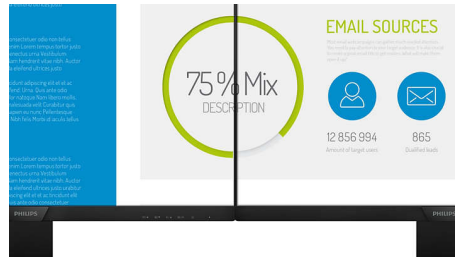

Mimořádně úzký okraj

Nové obrazovky Philips nabízejí mimořádně úzké okraje, které zajišťují minimální rušení a maximální zobrazovací plochu. Obrazovka s mimořádně úzkým okrajem se hodí obzvláště při použití více obrazovek nebo dlaždicovému uspořádání, například při hraní, grafickém designu a profesionálních aplikacích, a dává vám pocit, že před sebou máte jen jednu velkou obrazovku.