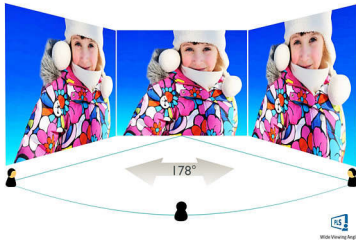

Технология PLS

Дисплеите PLS използват иновативна технология, която ви дава изключително широките ъгли на гледане от 178/178 градуса, а това прави възможно дисплеят да се гледа от почти всеки ъгъл – дори и в режим на завъртане на 90 градуса. За разлика от стандартните TN панели, PLS дисплеите ви дават забележително отчетливи образи с наситени цветове, което ги прави идеални не само за снимки, филми и интернет, но и за професионални приложения, които изискват точност на цветовете и постоянна яркост по всяко време.

Картина/дисплей

- Размер на панела: 27 инча/68,6 cm
- Съотношение на размерите на картината: 16:9
- Тип на LCD панела: PLS LCD (Glare)
- Вид подсветка: Система W-LED
- Стъпка на пикселите: 0,117 x 0,117 mm
- Оптимална разделителна способност: 5120 x 2880 @ 60Hz (нужен е Dual DP кабел), 3840 x 2160 @ 60 Hz (нужен е Single DP кабел)*
- Яркост: 300 cd/m²
- Цветове на дисплея: 1,07G (True 10-битови)
- Цветова гама (основна): 99% Adobe RGB
- Съотношение на контраста (типично): 1000:1
- SmartContrast: 50 000 000:1
- Време на отговор (типично): 8 (от сиво до сиво) ms
- Зрителен ъгъл: 178° (хор.)/178° (верт.), при C/R > 10
- Подобрене на картината: SmartImage
- Ефективна зона на гледане: 596,74 (хор.) x 335,66 (верт.)
- Честота на сканиране: 174 kHz (H) / 60 Hz (V)
- sRGB