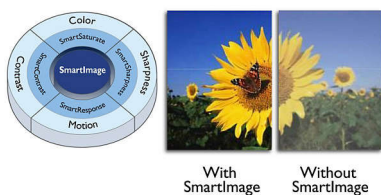

Hlavné prvky

SmartImage

SmartImage je exkluzívna a špičková technológia spoločnosti Philips, ktorá analyzuje obsah zobrazovaný na vašej obrazovke a prináša optimalizovaný obrazový výkon. Toto ľahko použiteľné rozhranie umožňuje výber z viacerých režimov, ako napr. Kancelária, Obraz, Zábava, Úsporný režim atď., ktorý sa presne hodí pre daný typ použitia. Na základe vášho výberu SmartImage dynamicky prispôbi kontrast, sýtosť farieb a ostrosť obrázkov a videí, čím sa dosiahne jedinečný zobrazovací výkon. Úsporný režim poskytuje výraznú úsporu v oblasti energie. A to všetko v reálnom čase stlačením jedného tlačidla!

WideColor (92 %)

WideColor je LCD monitor, ktorý pomocou výkonného podsvietenia s použitím vylepšenej fluorescenčnej výbojky so studenou katódou so širokým farebným rozsahom a vynikajúcim spracovaním rozširuje farebný rozsah zo 72% farebného rozsahu NTSC reprodukovateľného štandardnými panelmi LCD na 92% a vyšší, čím dramaticky zlepšuje čistotu a sýtosť farieb a zobrazuje prirodzené a žiarivé farby.