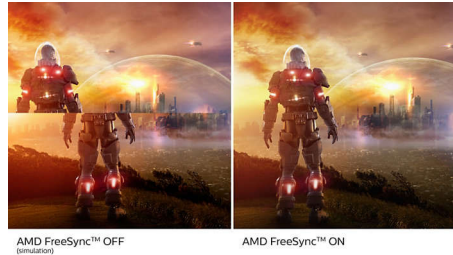

Ultrasmidigt spel

Spel ska inte vara ett val mellan till hackigt spelupplägg eller trasiga bildramar. Med Philips nya skärm behöver det inte vara. Få stabil, störningsfri prestanda i nästan alla bildhastigheter med AMD FreeSync™-teknik, mjuk snabb uppfrysning och ultrasnabb svarstid.