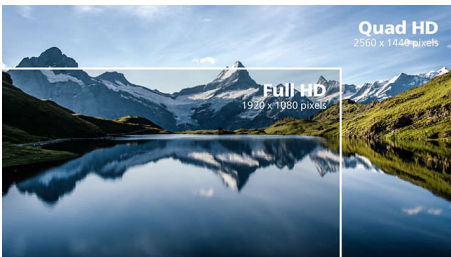

Kristallklara bilder

De här skärmarna från Philips ger kristallklara Quad HD-bilder med upplösningen 2 560 x 1 440 eller 2 560 x 1 080. De här nya skärmarna har paneler med höga prestanda och hög bildpunktstäthet som möjliggörs av källor med hög bandbredd som USB-C, DisplayPort och HDMI. Det ger levande bilder och grafik. Oavsett om du är en krävande professionell användare som behöver extremt detaljerad information för CAD-CAM-lösningar, använder 3D-grafikprogram eller är en finansexpert som jobbar med enorma kalkylblad får du kristallklara bilder på skärmarna från Philips.