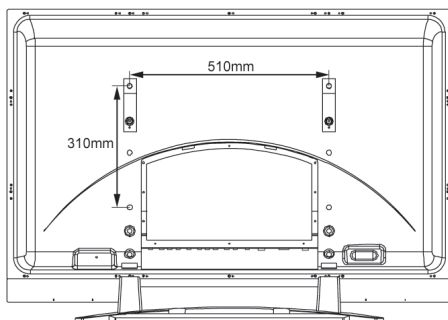

reproduktor

Užitočná funkcia

- Prispôsobenia formátu obrazovky: 5 x funkcia zväčšovania pre maticu
- Obrázok v obrázku: Obraz v obraze pre všetky vstupy, Dvojité okno
- Ovládateľný cez sieť: RS232
- Vylepšenie užitočných funkcií: Zobrazenie na obrazovke
- Ovládacie prvky monitora: Vpravo/vľavo, Zapnuté/Vypnuté, Hore/dole
- OSD jazyky: Angličtina, Francúzština, Nemčina, Taliančina, Španielčina
- Spracovanie zvuku SRS: áno
- Vstavaný audio: Zabudovaný zosilňovač (2 x 10) a stereo reproduktory 2 x 2 W RMS
- Systém na úsporu energie DPMS: áno
- Funkcie na šetrenie obrazovky: Úplná biela, prevrátenie obrazu, posun pixelov
- Regulačné schválenia: Značka CE, FCC-B, UL, CSA

Napájanie

- Spotreba: 330 wattov (priemerne)
- Napájanie: 100-240 VAC, 50/60 Hz
- Režim spánku: Max. 5 W

Rozmery

- Rozmery (bez základne) (Š x V x H): 1138 x 691 x 98 mm
- Váha: 37 kg
- Rozsah teplôt (prevádzkový): od 0 °C do 40 °C
- Relatívna vlhkosť: 20 % - 80 %
- Doživotnosť do 50 % jas: 30 000 hod

Príslušenstvo

- Zahnuté príslušenstvo: Napájací kábel striedavého prúdu (AC), Diaľkové ovládanie, Batéria, Kábel S-Video, AV kábel, 3 x RCA pre 3 x RCA, Audiokábel, VGA kábel
- Príručka používateľa na disku CD-ROM: áno
- Voliteľné príslušenstvo: Držiak na strop, Flexibilné upevnenie na stenu, Pevné upevnenie na stenu, Podstavec na stôl
- Manuál používateľa: Ang, Nem, Fr, Šp, Tal

Rozličné

- Rám: kovovoantracitová

Najdôležitejšie produkty

Ovládateľnosť po sieti: RS232

Ovládateľnosť po sieti umožňuje používateľovi ovládať a nastavovať monitory na diaľku cez protokol RS232.

Viaceré počítačové vstupné formáty

Výrobok podporuje kompatibilitu s počítačmi pre formáty VGA, SVGA, XGA a WXGA. Viacúčelové verejné zobrazovacie riešenie vyžaduje všestrannú podporu počítačových vstupov.

Vstavaný zosilňovač zvuku so SRS

Ak aplikácia vyžaduje lepšiu kvalitu zvuku, tento monitor poskytuje spracovanie priestorového zvuku SRS, vstavané reproduktory a možnosť pripojenia väčších externých reproduktorov.

Prevádzka bez ventilátorov

Systém bez ventilátorov je tichý a vnútri monitora sa nezhromažďuje prach. Absencia pohyblivých častí vo vnútri monitora zlepšuje spoľahlivosť výrobku.

Funkcia transfokácie pre krytú maticu

Vstavaná funkcia transfokácie umožňuje jednoduchú implementáciu matice videosteny bez potreby drahého externého vybavenia. Dá sa nastaviť konfigurácia 2 x 2, 3 x 3, 4 x 4 a 5 x 1.

Vysoký jas a kontrast

Vysoké hodnoty jas a kontrastu sú mimoriadne užitočné na verejných priestranstvách, kde sú svetelné podmienky premenlivé a často ich nemožno ovplyvniť.

Vysokorychlostná reprodukcia farieb

Pri bežných PDP je náročné zabezpečiť reprodukciu farieb pre farebné priestory NTSC a EBU súčasne. Vstavaný vysokorychlostný 12-bitový obvod prináša čistú a veľmi prirodzenú reprodukciu farieb vo farebnom priestore NTSC a EBU

Odstránenie obrysov

Bežné PDP často zobrazujú obrysy v nižších úrovniach šedej kvôli nedostatočnému rozlíšeniu úrovne šedej. Použitá špeciálna technológia minimalizuje vytváranie obrysov, čo má za následok lepšie a plynulejšie odstupňovanie.

3D hrebeňový filter

3D hrebeňový filter oddeľuje signály jas a farby v 3D sfére, odstraňuje prekríženie farieb, prekríženie svietivosti a skreslenie obrazových bodov - to všetko znižuje zážitok z pozerania. Digitálny 3D hrebeňový filter porovnáva polia televízneho obrazu za účelom presného oddelenia farieb od čierno-bielej informácie a odstraňuje horizontálne a vertikálne ostávajúce body, ako aj hemženie sa bodov. Výsledkom je obraz ostrý ako britva.

Obraz v obraze (PIP)

Umožňuje súčasne sledovať dva rozličné zdroje, buď dva zdroje obrazu alebo kombináciu s dátami/grafikou.

Pokročilá funkcia zabraňujúca vypáleniu

Do zariadenia bola implementovaná ochranná funkcia s názvom „posun pixelov“. Po aktivácii ochranného mechanizmu sa automaticky posunie poloha pixelov zobrazeného obrazu, čím sa predíde „zobrazovaniu duchov“. Ako ďalšia bola zabudovaná ochrana proti vypáleniu. V závislosti od modelu sú tzv. „duchovia“ odstraňovaní aplikovaním plného bieleho signálu po určitý časový úsek na celý panel alebo obrátením obrazu, čím sa dosiahne ten istý výsledok.

Dátum vydania
2007-11-09

Verzia: 4.0

12 NC: 8639 000 15945
EAN: 87 10895 87875 3

© 2007 Koninklijke Philips Electronics N.V.
Všetky práva vyhradené.