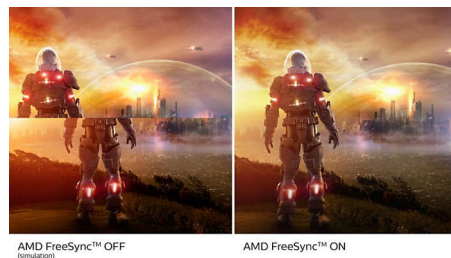

Плавный игровой процесс

Благодаря новому монитору Philips вам больше не нужно выбирать между разрывами изображения и задержкой кадров во время игрового процесса.

Технология AMD FreeSync™ обеспечивает плавный вывод изображения без помех практически при любой частоте кадров и быстрый отклик.