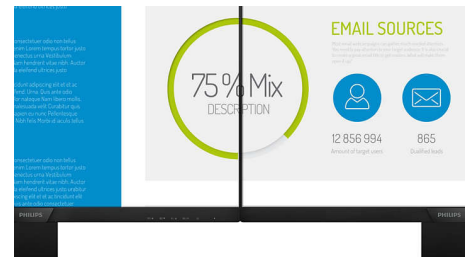

Тонкая рамка

Новый дисплей Philips оснащен тонкой рамкой. Она практически незаметна и максимально увеличивает область просмотра. Дисплеи с ультратонкой рамкой особенно подходят для работы в многоэкранном режиме с такими приложениями, как игры, профессиональные приложения для графического дизайна и другие — создается впечатление, будто вы смотрите на один большой экран.