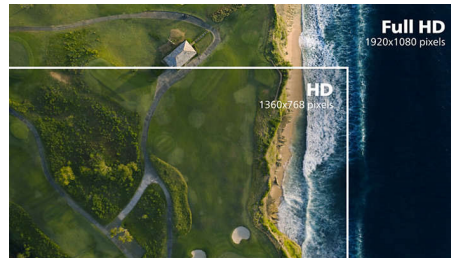

Дисплей 16:9 Full HD

Качество изображения играет важную роль. Обычные дисплеи обеспечивают неплохое качество изображения, однако не на самом высоком уровне. Этот дисплей оснащен улучшенным разрешением Full HD 1920 x 1080: четкая детализация в сочетании с высокой яркостью, удивительной контрастностью и реалистичной цветопередачей — естественное изображение словно оживает на глазах.