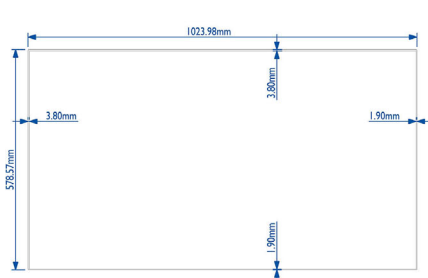

Afmetingen

- Breedte van het apparaat: 1023,98 mm
- Gewicht van het product: 23 kg
- Hoogte van het apparaat: 578,57 mm
- Diepte van het apparaat: 108,10 mm
- Geschikt voor wandmontage: 400 x 200 mm, 200 x 200 mm
- Randbreedte (L/B, R/O): 3,8 mm, 1,9 mm
- Randbreedte (A tot A): 5,7 mm

Voorwaarden voor een goede werking

- Temperatuurbereik (in bedrijf): 0 ~ 40 °C
- MTBF: 50.000 uur
- Relatieve vochtigheid: 20 ~ 80 %
- Temperatuurbereik (opslag): -20 ~ 60 °C

Accessoires

- Meegeleverde accessoires: Snelstartgids, Gebruiksaanwijzing op CD-ROM, Afstandsbediening, Batterijen voor afstandsbediening, AC-netsnoer, VGA-kabel, RS232-kabel, IR-sensorkabel (1,8 m), Randbevestigingspinnen, Randbevestigingsplaten
- Optionele accessoires: Randafwerkingspakket, Kleurkalibratiepakket
- Standaard: BM05462 (optioneel)

Diversen

- Taalversies in beeldschermmenu: Engels, Frans, Duits, Spaans, Pools, Russisch, Turks, Italiaans, Vereenvoudigd Chinees, Traditioneel Chinees
- Garantie: 3 jaar garantie
- Officiële goedkeuringen: CE, UL/cUL, CCC, C-Tick, RoHS, GOST, CB, EPEAT, BSMI, FCC, klasse

A

Publicatiedatum
2024-03-19

Versie: 2.1.1

EAN: 87 12581 70303 5

© 2024 Koninklijke Philips N.V.
Alle rechten voorbehouden.

Specificaties kunnen zonder voorafgaande kennisgeving worden gewijzigd. Handelsmerken zijn het eigendom van Koninklijke Philips N.V. en hun respectieve eigenaren.

www.philips.com