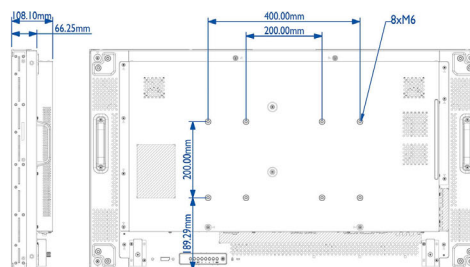

Afmetingen

- Breedte van het apparaat: 1023,98 mm
- Gewicht van het product: 23 kg
- Hoogte van het apparaat: 578,57 mm
- Diepte van het apparaat: 108,10 mm
- Geschikt voor wandmontage: 400 x 200 mm, 200 x 200 mm
- Randbreedte (L/B, R/O): 3,8 mm, 1,9 mm
- Randbreedte (A tot A): 5,7 mm

Voorwaarden voor een goede werking

- Temperatuurbereik (in bedrijf): 0 ~ 40 °C
- MTBF: 50.000 uur
- Relatieve vochtigheid: 20 ~ 80 %
- Temperatuurbereik (opslag): -20 ~ 60 °C

Accessoires

- Meegeleverde accessoires: Snelstartgids, Gebruiksaanwijzing op CD-ROM, Afstandsbediening, Batterijen voor afstandsbediening, AC-netsnoer, VGA-kabel, RS232-kabel, IR-sensorkabel (1,8 m), Randbevestigingspinnen, Randbevestigingsplaten
- Optionele accessoires: Randafwerkingspakket, Kleurkalibratiepakket
- Standaard: BM05462 (optioneel)

Diversen

- Taalversies in beeldschermmenu: Engels, Frans, Duits, Spaans, Pools, Russisch, Turks, Italiaans, Vereenvoudigd Chinees, Traditioneel Chinees
- Garantie: 3 jaar garantie
- Officiële goedkeuringen: CE, UL/cUL, CCC, C-Tick, RoHS, GOST, CB, EPEAT, BSMI, FCC, klasse

A

Publicatiedatum
2024-03-19

Versie: 2.1.1

EAN: 87 12581 70303 5

© 2024 Koninklijke Philips N.V.
Alle rechten voorbehouden.

Specificaties kunnen zonder voorafgaande kennisgeving worden gewijzigd. Handelsmerken zijn het eigendom van Koninklijke Philips N.V. en hun respectieve eigenaren.

www.philips.com