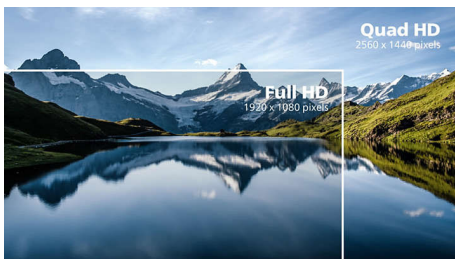

Πεντακάθαρες εικόνες

Αυτές οι οθόνες της Philips προσφέρουν πεντακάθαρες εικόνες Quad HD 2560x1440 ή 2560x1080 pixel. Χάρη στη χρήση οθονών υψηλής απόδοσης με πλήθος ρixel υψηλής πυκνότητας και τη δυνατότητα πηγών υψηλού εύρους ζώνης, όπως USB-C, DisplayPort και HDMI, αυτές οι νέες οθόνες ζωντανεύουν τις εικόνες και τα γραφικά σας. Είτε θέλετε να προβάλετε εξαιρετικά λεπτομερείς πληροφορίες επαγγελματικού επιπέδου για λύσεις CAD-CAM, είτε χρησιμοποιείτε εφαρμογές γραφικών 3D, είτε εκτελείτε χρηματοοικονομικές εργασίες σε τεράστια λογιστικά φύλλα, οι οθόνες Philips σας προσφέρουν πεντακάθαρες εικόνες.